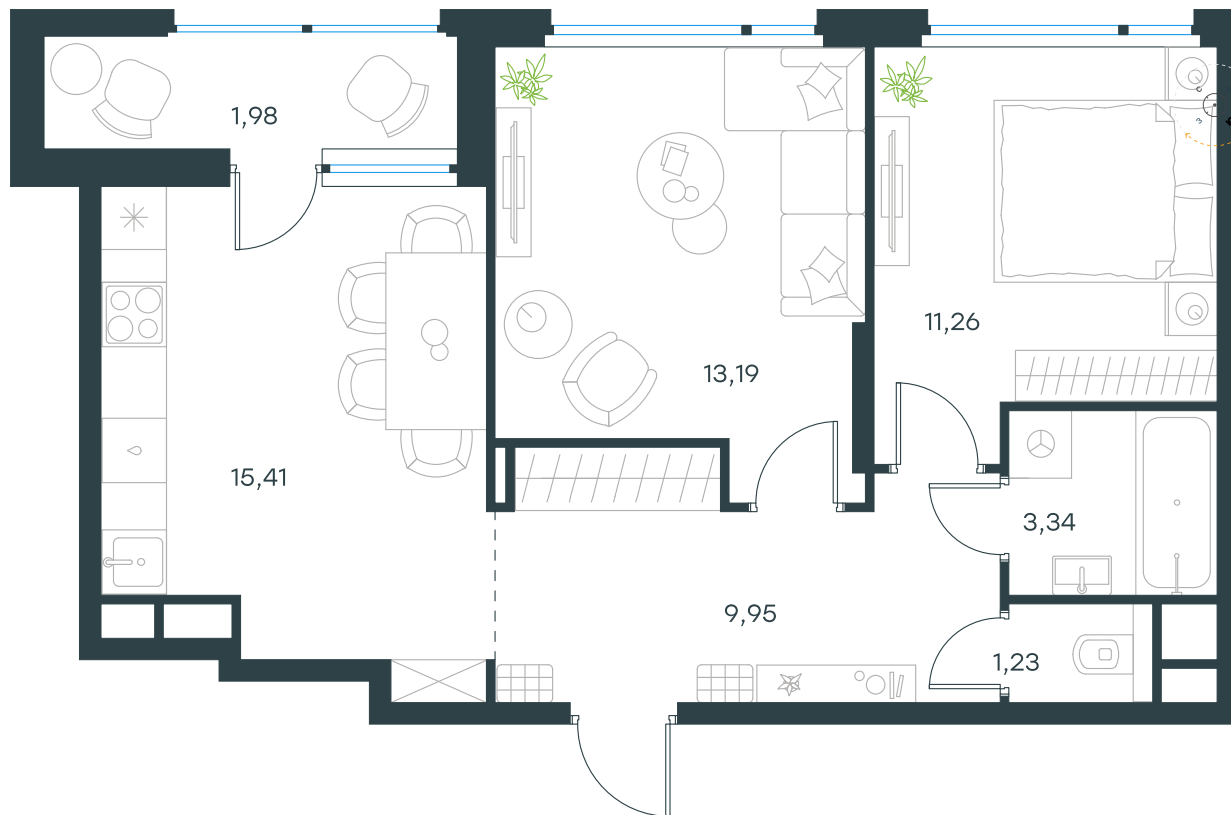

# Level Лесной

О проекте

Планировка квартиры: 24-2-193

Характеристики

**2-комн.  
квартира, 56,36 м²**

Выдача ключей: II квартал 2027

Проект	Level Лесной
Этаж	12 из 15
Корпус	24/2
Тип отделки	Без отделки
Высота потолка	2,8 м
Цена за м²	191 580 руб.
Расположение	м.Пятницкое шоссе
Окна выходят	На двор