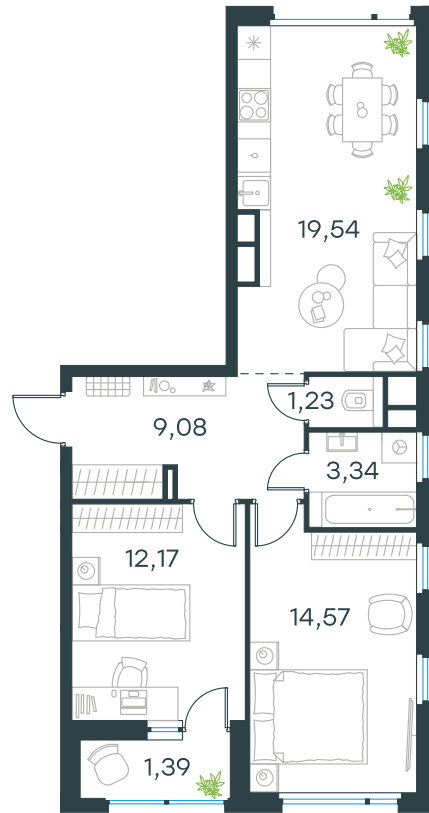

Level Лесной

Московская область, г.о.
Красногорск, посёлок Отрадное

Level Лесной

О проекте

Планировка квартиры: 24-2-194

Характеристики

**2-комн.
квартира, 61,32 м²**

Выдача ключей: II квартал 2027

Проект	Level Лесной
Этаж	12 из 15
Корпус	24/2
Тип отделки	Без отделки
Высота потолка	2,8 м
Цена за м²	204 347 руб.
Расположение	м.Пятницкое шоссе
Окна выходят	На окружающую застройку, двор
Редкий формат	С окном в ванной