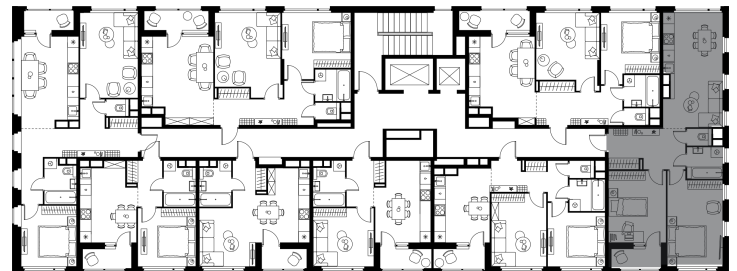

Квартиру можно купить онлайн!

Рассказываем, как купить онлайн на нашем сайте — просто отсканируйте QR-код

Смотреть на сайте

Отсканируйте QR-код и посмотрите эту квартиру на [Level.ru](https://level.ru)