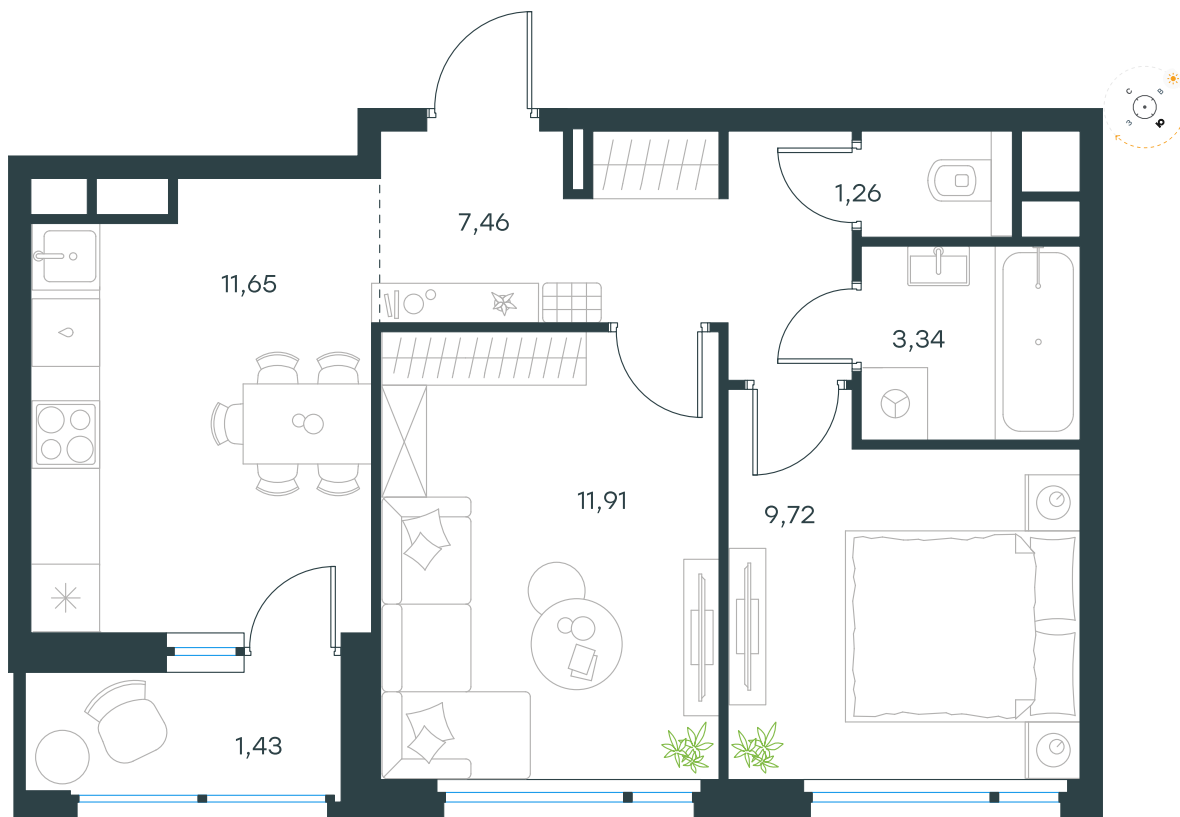

Level Лесной

Московская область, г.о.
Красногорск, посёлок Отрадное

Level Лесной

О проекте

Планировка квартиры: 24-2-195

Характеристики

**2-комн.
квартира, 46,77 м²**

Выдача ключей: II квартал 2027

Проект	Level Лесной
Этаж	12 из 15
Корпус	24/2
Тип отделки	Без отделки
Высота потолка	2,8 м
Цена за м²	216 336 руб.
Расположение	м.Пятницкое шоссе
Окна выходят	На двор

10 118 033 руб. С учетом - 10%
11 242 259 руб.