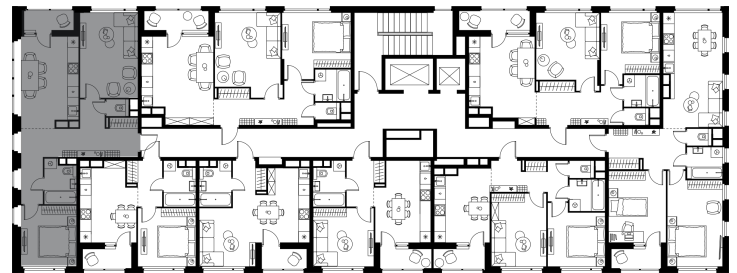

Квартиру можно купить онлайн!

Рассказываем, как купить онлайн на нашем сайте — просто отсканируйте QR-код

[Смотреть на сайте](#)

Отсканируйте QR-код и посмотрите эту квартиру на [Level.ru](#)