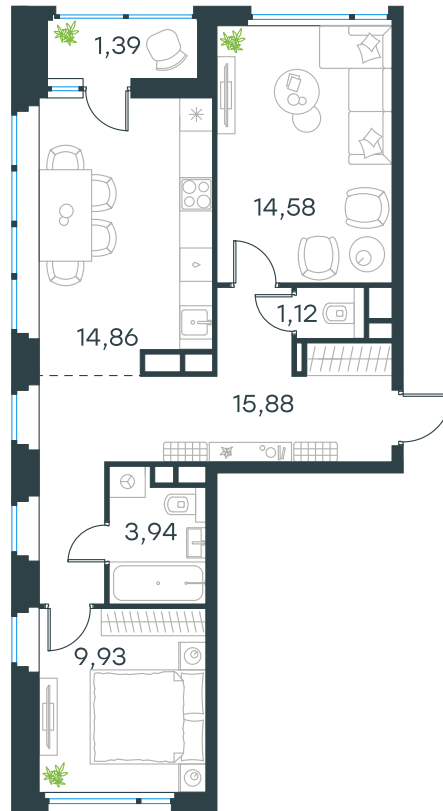

# Level Лесной

О проекте

Планировка квартиры: 24-2-199

Характеристики

**2-комн.  
квартира, 61,7 м²**

Выдача ключей: II квартал 2027

Проект	Level Лесной
Этаж	12 из 15
Корпус	24/2
Тип отделки	Без отделки
Высота потолка	2,8 м
Цена за м²	191 686 руб.
Расположение	м.Пятницкое шоссе
Окна выходят	На окружающую застройку, двор