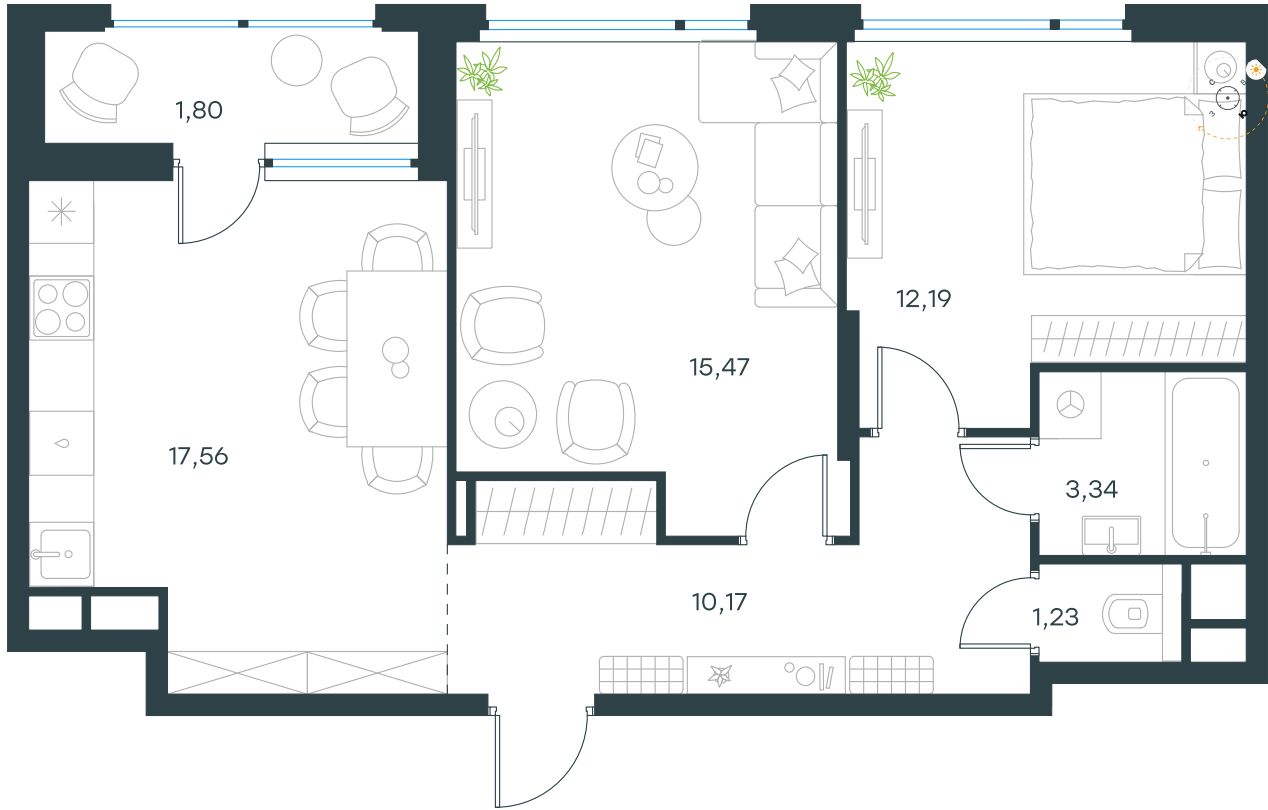

Level Лесной

Московская область, г.о.
Красногорск, посёлок Отрадное

Level Лесной

О проекте

Планировка квартиры: 24-2-200

Характеристики

**2-комн.
квартира, 61,76 м²**

Выдача ключей: II квартал 2027

| | |
|----------------|-------------------|
| Проект | Level Лесной |
| Этаж | 12 из 15 |
| Корпус | 24/2 |
| Тип отделки | Без отделки |
| Высота потолка | 2,8 м |
| Цена за м² | 183 931 руб. |
| Расположение | м.Пятницкое шоссе |
| Окна выходят | На двор |