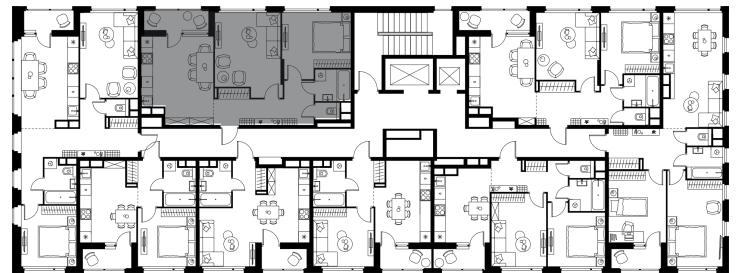

Квартиру можно купить онлайн!

Рассказываем, как купить онлайн на нашем сайте — просто отсканируйте QR-код

Смотреть на сайте

Отсканируйте QR-код и посмотрите эту квартиру на [Level.ru](https://level.ru)