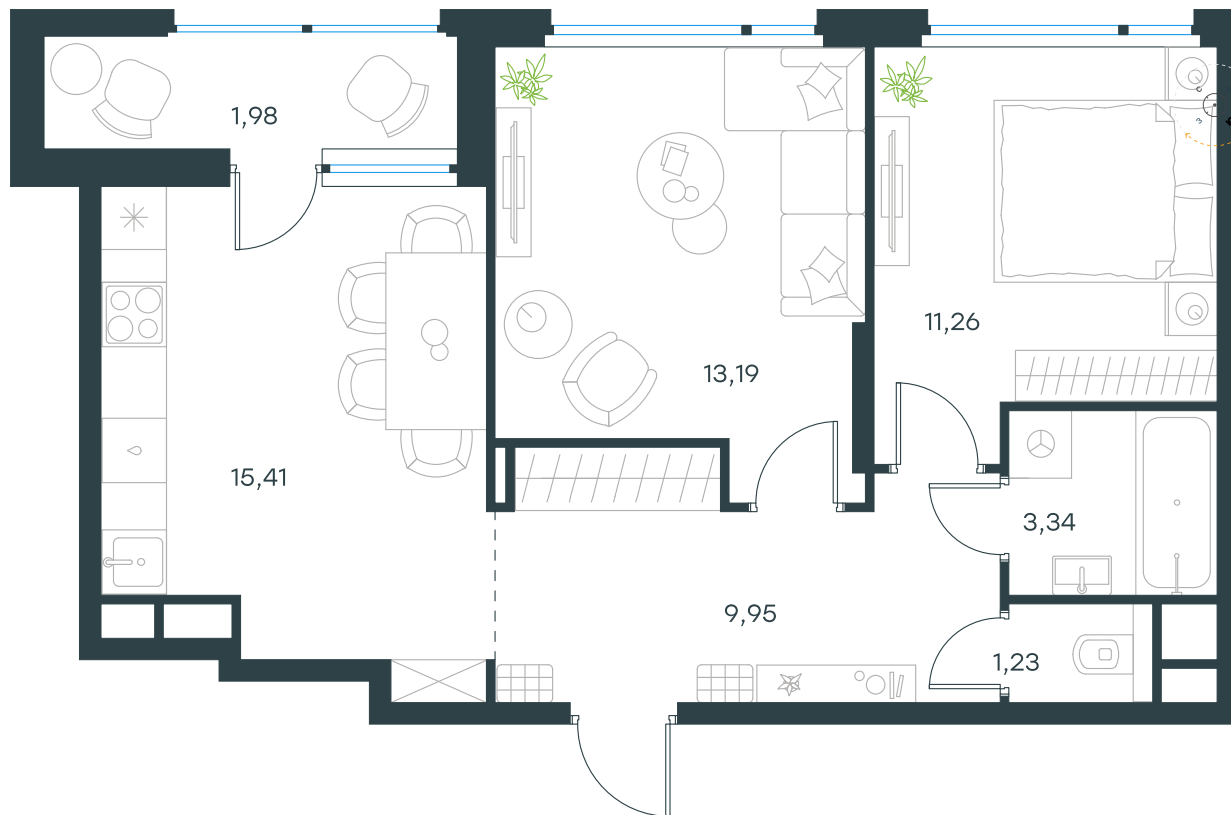

Level Лесной

Московская область, г.о.
Красногорск, посёлок Отрадное

Level Лесной

О проекте

Планировка квартиры: 24-2-217

Характеристики

**2-комн.
квартира, 56,36 м²**

Выдача ключей: II квартал 2027

Проект	Level Лесной
Этаж	15 из 15
Корпус	24/2
Тип отделки	Без отделки
Высота потолка	2,8 м
Цена за м²	195 616 руб.
Расположение	м.Пятницкое шоссе
Окна выходят	На двор

11 024 886 руб. С учетом - 10%

~~12 240 874 руб.~~