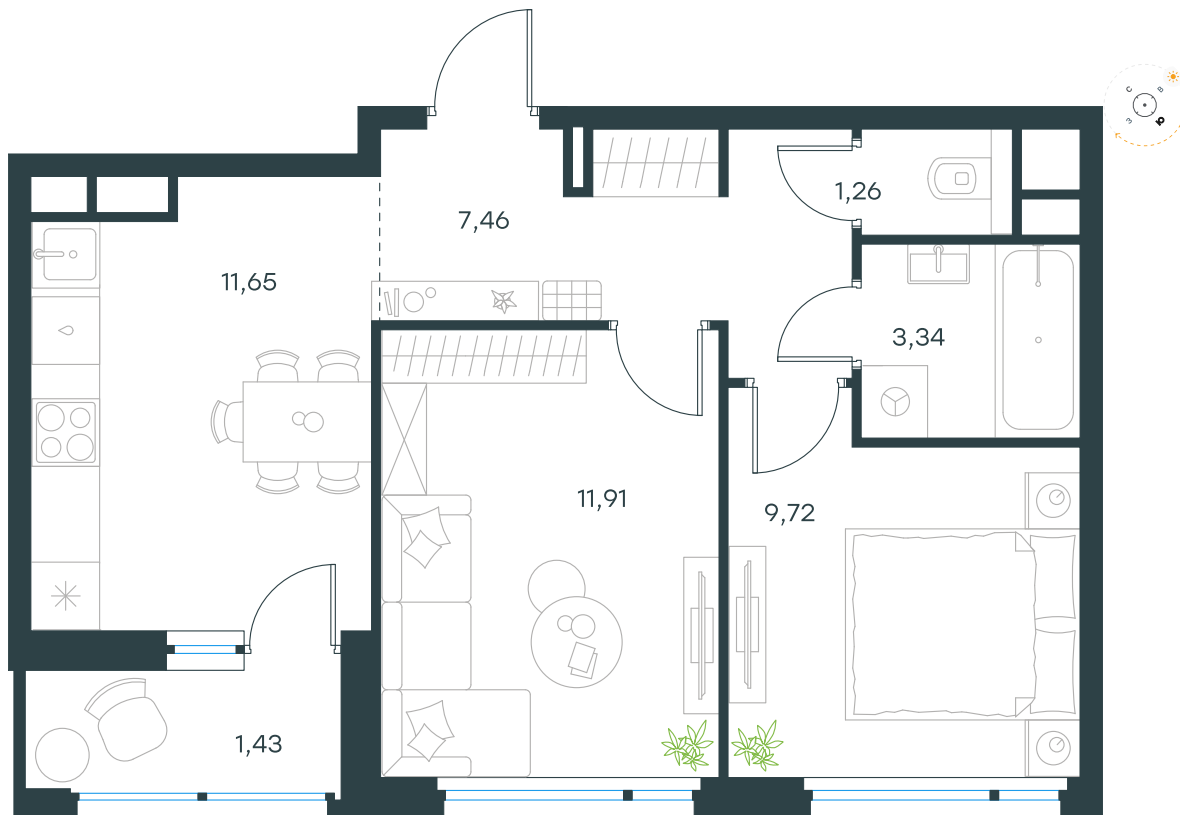

# Level Лесной

О проекте

Планировка квартиры: 24-2-219

Характеристики

**2-комн.  
квартира, 46,77 м²**

Выдача ключей: II квартал 2027

Проект	Level Лесной
Этаж	15 из 15
Корпус	24/2
Тип отделки	Без отделки
Высота потолка	2,8 м
Цена за м²	220 443 руб.
Расположение	м.Пятницкое шоссе
Окна выходят	На двор