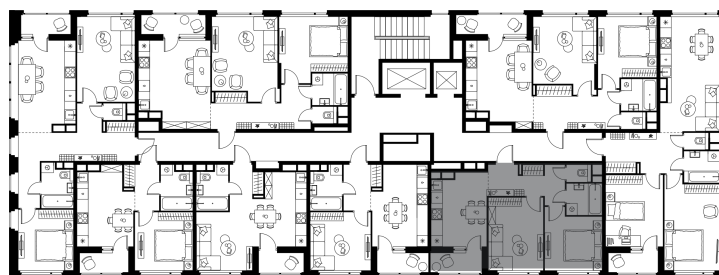

Квартиру можно купить онлайн!

Рассказываем, как купить онлайн на нашем сайте — просто отсканируйте QR-код

[Смотреть на сайте](#)

Отсканируйте QR-код и посмотрите эту квартиру на [Level.ru](https://level.ru)