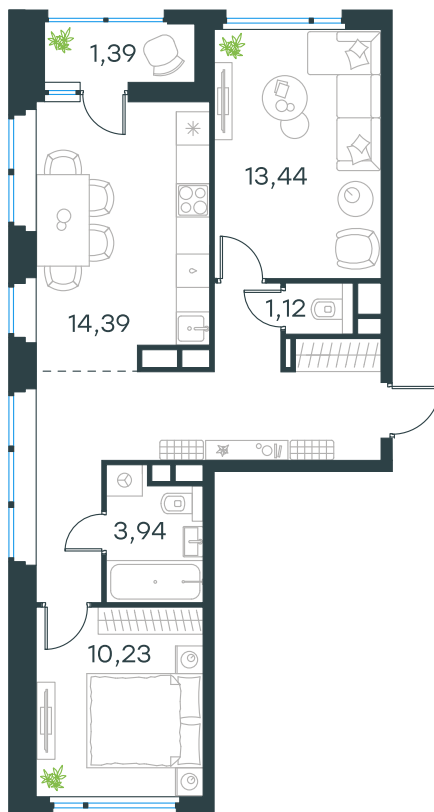

# Level Лесной

О проекте

Планировка квартиры: 24-1-62

Характеристики

**2-комн.  
квартира, 60,23 м²**

Выдача ключей: II квартал 2027

Проект	Level Лесной
Этаж	9 из 15
Корпус	24/1
Тип отделки	Без отделки
Высота потолка	2,8 м
Цена за м²	187 054 руб.
Расположение	м.Пятницкое шоссе
Окна выходят	На окружающую застройку, двор