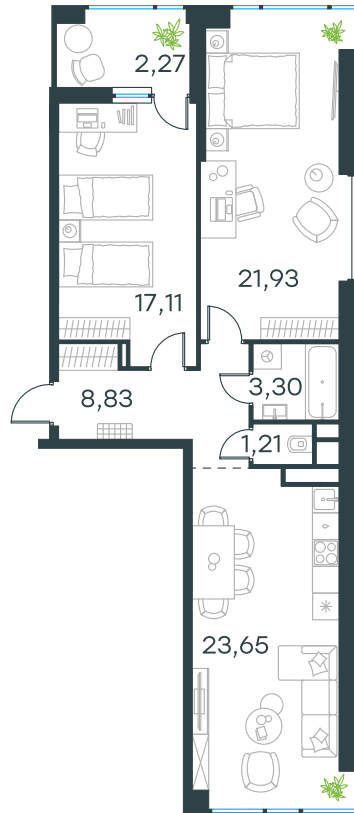

# Level Лесной

О проекте

Планировка квартиры: 144

Характеристики

**2-комн.  
квартира, 78,3 м²**

Выдача ключей: IV квартал 2025

Проект	Level Лесной
Этаж	14 из 14
Корпус	27
Тип отделки	White box
Высота потолка	2,8 м
Цена за м²	238 349 руб.
Расположение	м.Пятницкое шоссе
Окна выходят	На окружающую застройку, двор
Редкий формат	Угловое остекление