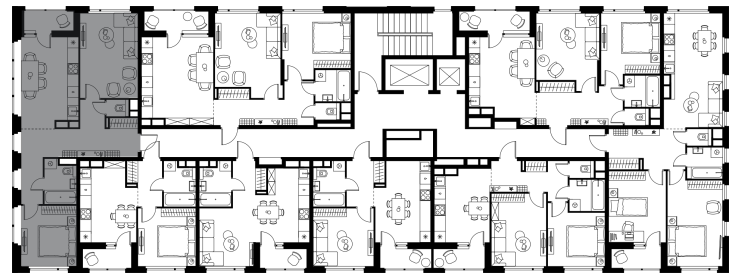

Квартиру можно купить онлайн!

Рассказываем, как купить онлайн на нашем сайте — просто отсканируйте QR-код

[Смотреть на сайте](#)

Отсканируйте QR-код и посмотрите эту квартиру на [Level.ru](#)