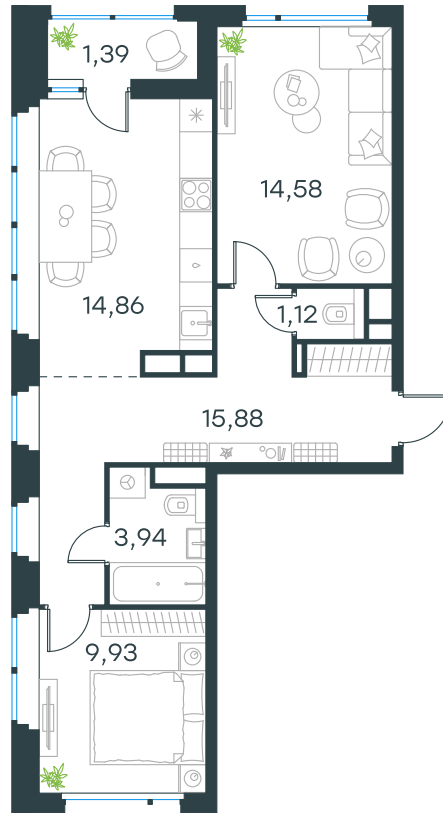

Level Лесной

Московская область, г.о.
Красногорск, посёлок Отрадное

Level Лесной

О проекте

Планировка квартиры: 24-3-239

Характеристики

**2-комн.
квартира, 61,69 м²**

Выдача ключей: II квартал 2027

Проект	Level Лесной
Этаж	3 из 15
Корпус	24/3
Тип отделки	White box
Высота потолка	2,8 м
Цена за м²	200 338 руб.
Расположение	м.Пятницкое шоссе
Окна выходят	На окружающую застройку

12 358 821 руб. С учетом - 10%
12 732 024 руб.