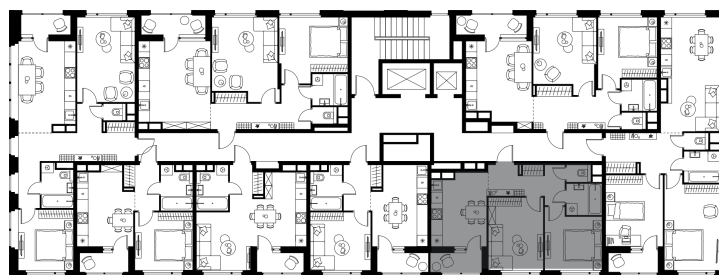

Квартиру можно купить онлайн!

Рассказываем, как купить онлайн на нашем сайте — просто отсканируйте QR-код

Смотреть на сайте

Отсканируйте QR-код и посмотрите эту квартиру на [Level.ru](https://level.ru)