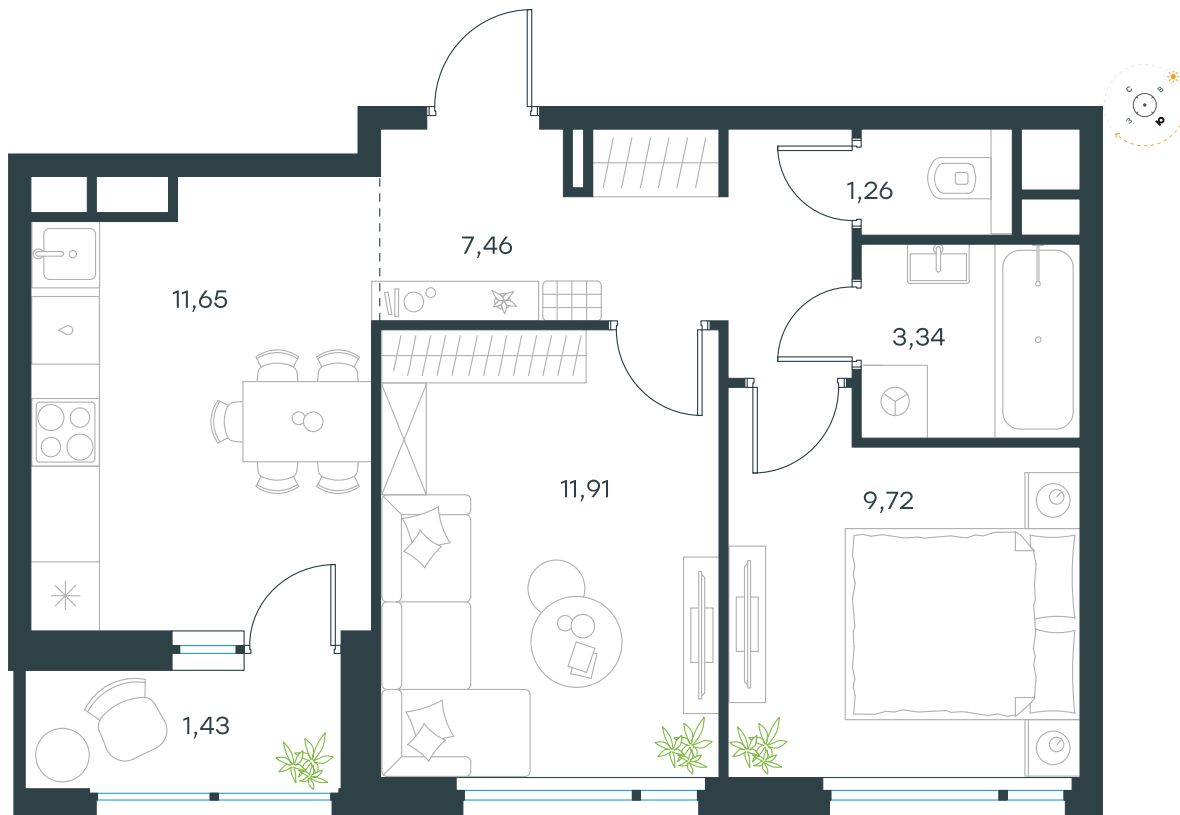

# Level Лесной

О проекте

Планировка квартиры: 24-3-267

Характеристики

**2-комн.  
квартира, 46,77 м²**

Выдача ключей: II квартал 2027

Проект	Level Лесной
Этаж	7 из 15
Корпус	24/3
Тип отделки	White box
Высота потолка	2,8 м
Цена за м²	227 714 руб.
Расположение	м.Пятницкое шоссе
Окна выходят	На двор