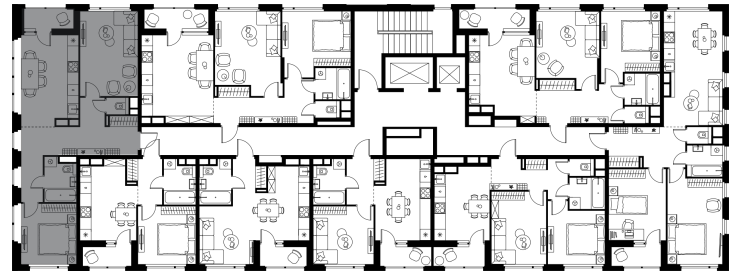

Квартиру можно купить онлайн!

Рассказываем, как купить онлайн на нашем сайте — просто отсканируйте QR-код

[Смотреть на сайте](#)

Отсканируйте QR-код и посмотрите эту квартиру на [Level.ru](https://level.ru)