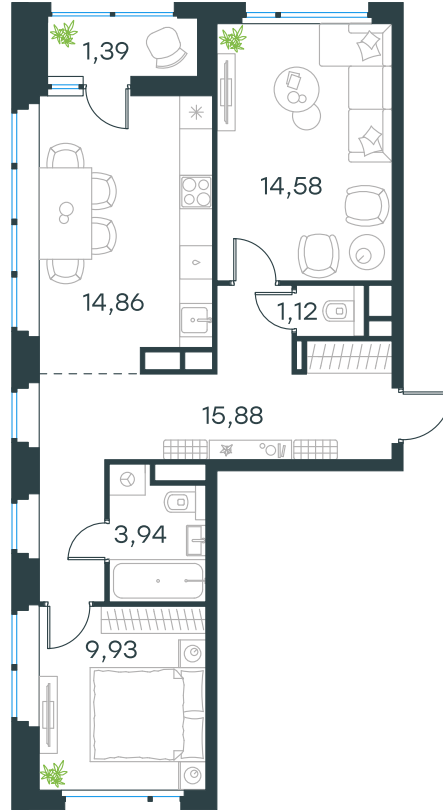

# Level Лесной

О проекте

Планировка квартиры: 24-3-287

Характеристики

**2-комн.  
квартира, 61,69 м²**

Выдача ключей: II квартал 2027

Проект	Level Лесной
Этаж	9 из 15
Корпус	24/3
Тип отделки	White box
Высота потолка	2,8 м
Цена за м²	208 490 руб.
Расположение	м.Пятницкое шоссе
Окна выходят	На окружающую застройку