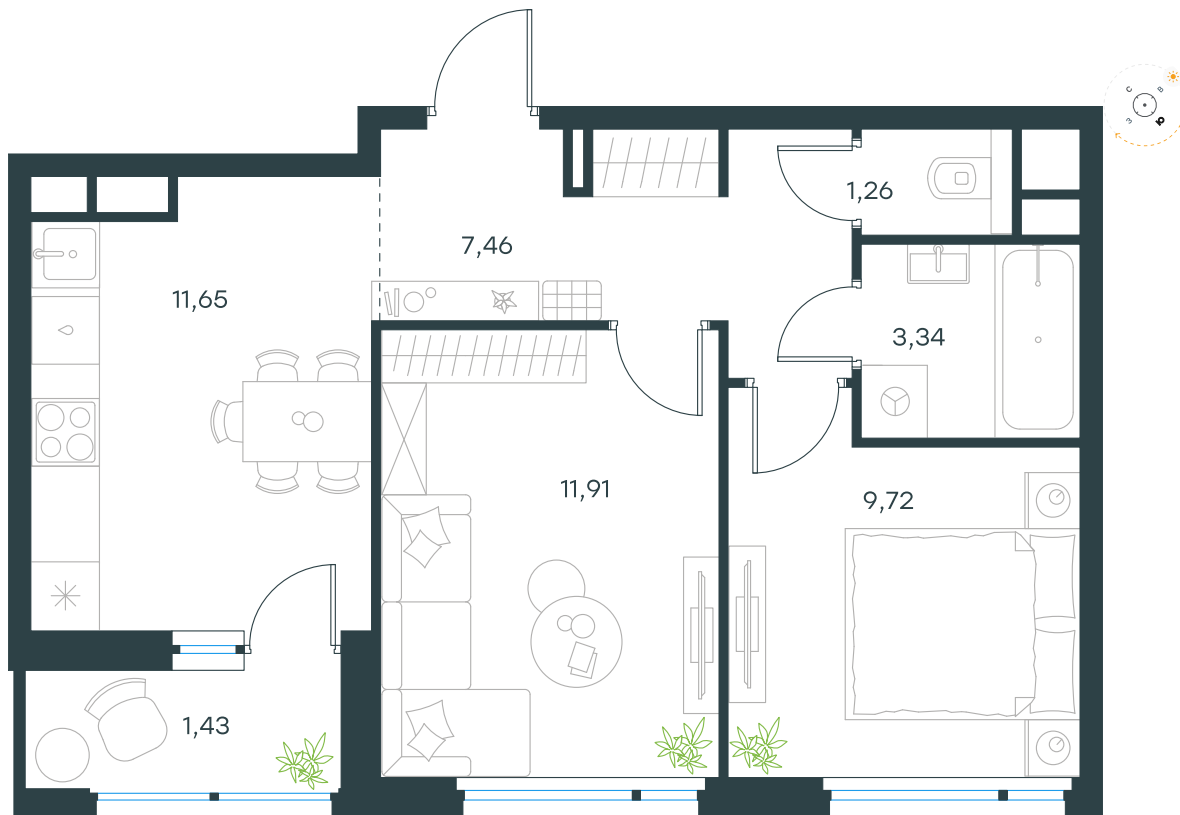

Level Лесной

Московская область, г.о.
Красногорск, посёлок Отрадное

Level Лесной

О проекте

Планировка квартиры: 24-3-291

Характеристики

**2-комн.
квартира, 46,77 м²**

Выдача ключей: II квартал 2027

Проект	Level Лесной
Этаж	10 из 15
Корпус	24/3
Тип отделки	White box
Высота потолка	2,8 м
Цена за м²	231 908 руб.
Расположение	м.Пятницкое шоссе
Окна выходят	На двор

10 846 302 руб. С учетом - 10%

~~12 051 447 руб.~~