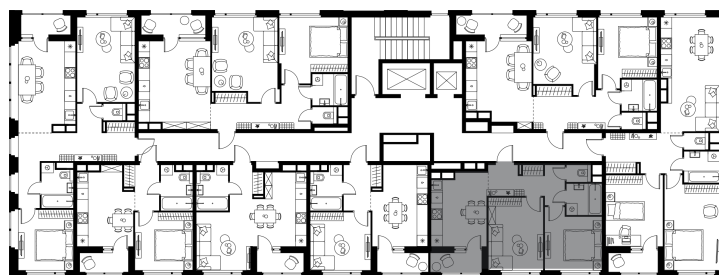

Квартиру можно купить онлайн!

Рассказываем, как купить онлайн на нашем сайте — просто отсканируйте QR-код

[Смотреть на сайте](#)

Отсканируйте QR-код и посмотрите эту квартиру на [Level.ru](https://level.ru)