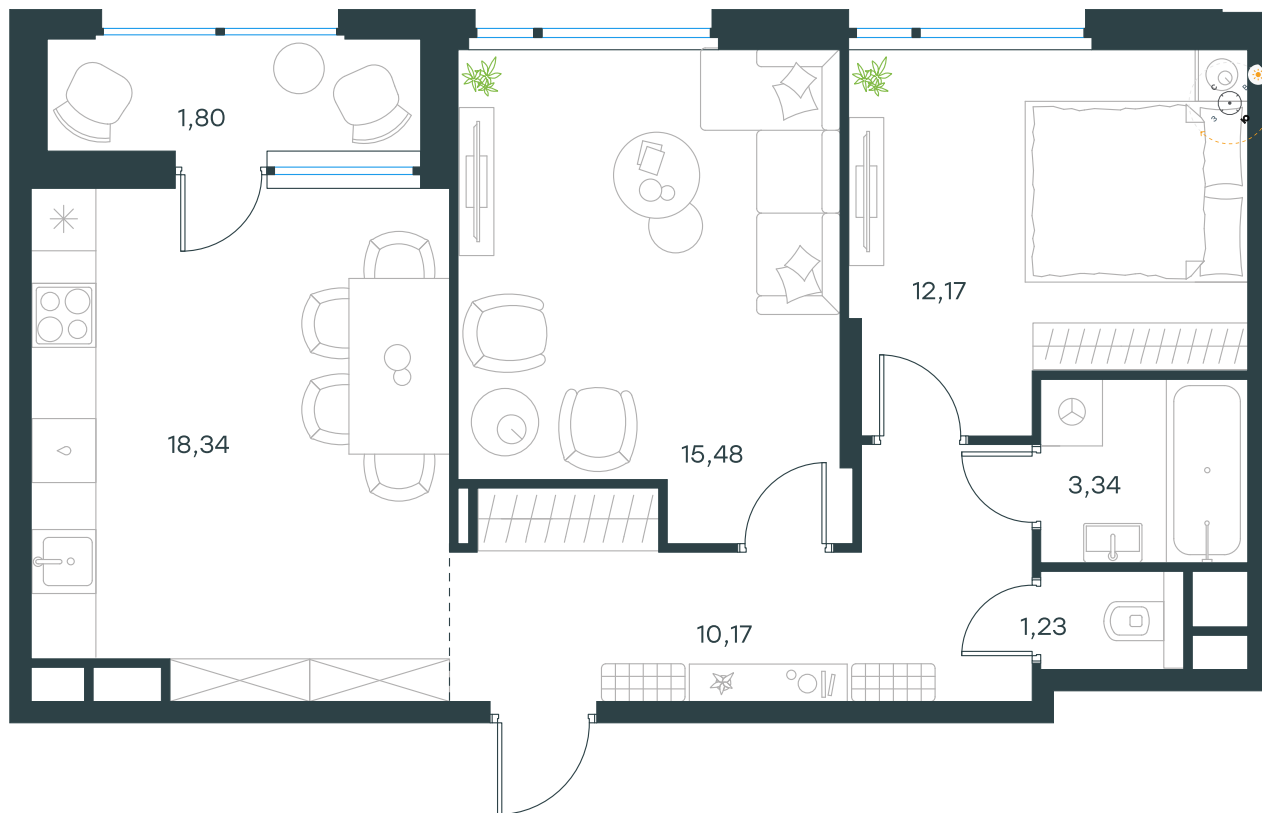

# Level Лесной

О проекте

Планировка квартиры: 24-3-296

Характеристики

**2-комн.  
квартира, 62,53 м²**

Выдача ключей: II квартал 2027

Проект	Level Лесной
Этаж	10 из 15
Корпус	24/3
Тип отделки	White box
Высота потолка	2,8 м
Цена за м²	200 077 руб.
Расположение	м.Пятницкое шоссе
Окна выходят	На окружающую застройку