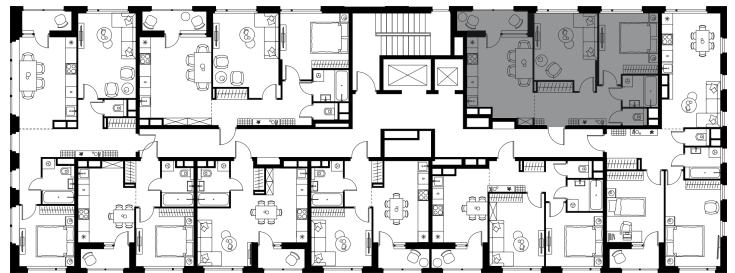

Квартиру можно купить онлайн!

Рассказываем, как купить онлайн на нашем сайте — просто отсканируйте QR-код

[Смотреть на сайте](#)

Отсканируйте QR-код и посмотрите эту квартиру на [Level.ru](#)