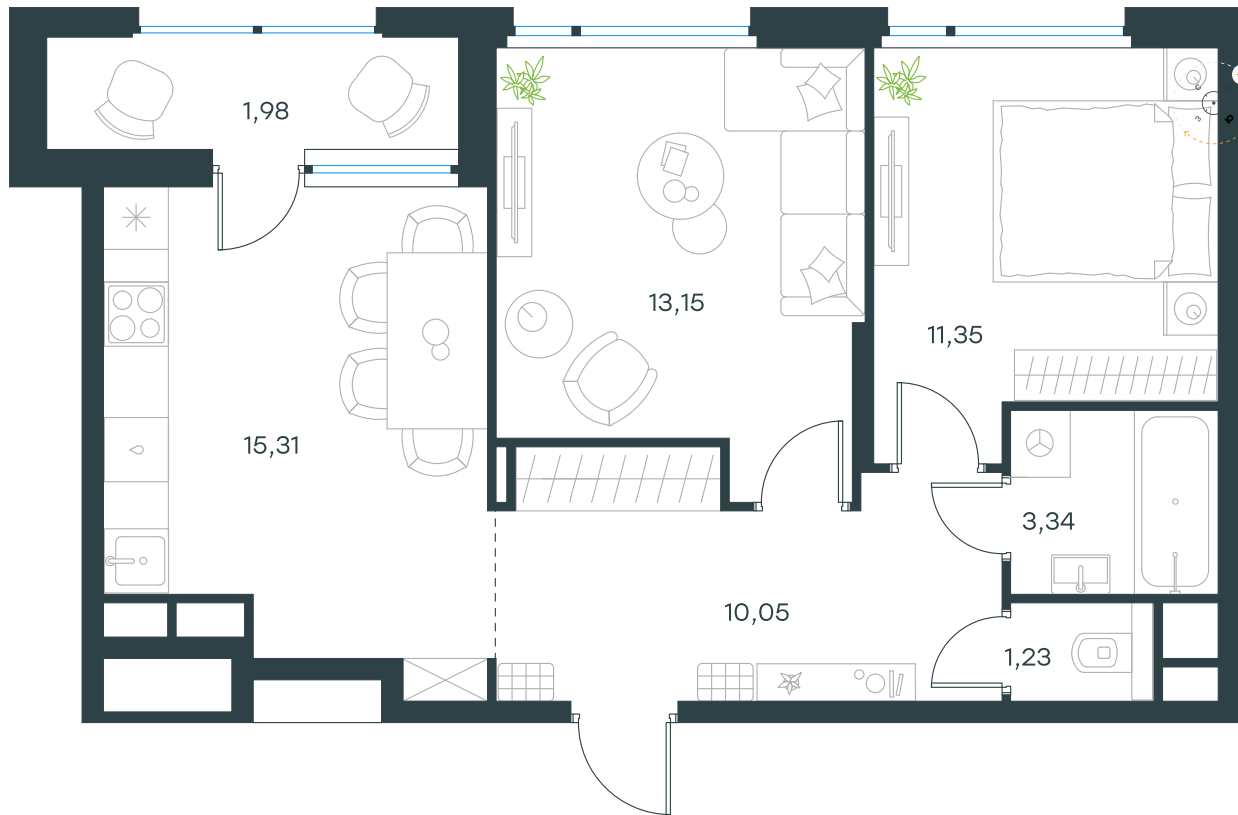

Level Лесной

Московская область, г.о.
Красногорск, посёлок Отрадное

Level Лесной

О проекте

Планировка квартиры: 24-3-297

Характеристики

**2-комн.
квартира, 56,41 м²**

Выдача ключей: II квартал 2027

Проект	Level Лесной
Этаж	11 из 15
Корпус	24/3
Тип отделки	White box
Высота потолка	2,8 м
Цена за м²	207 964 руб.
Расположение	м.Пятницкое шоссе
Окна выходят	На окружающую застройку

11 731 243 руб. С учетом - 10%
12 034 715 руб.