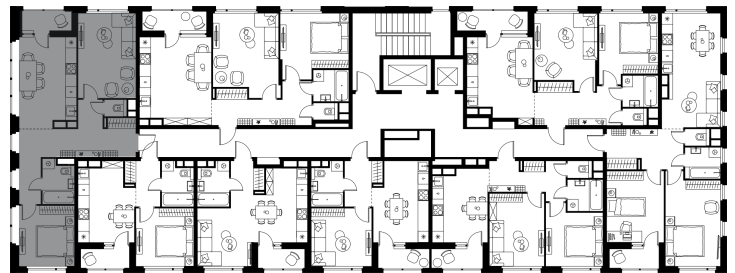

Квартиру можно купить онлайн!

Рассказываем, как купить онлайн на нашем сайте — просто отсканируйте QR-код

[Смотреть на сайте](#)

Отсканируйте QR-код и посмотрите эту квартиру на [Level.ru](#)