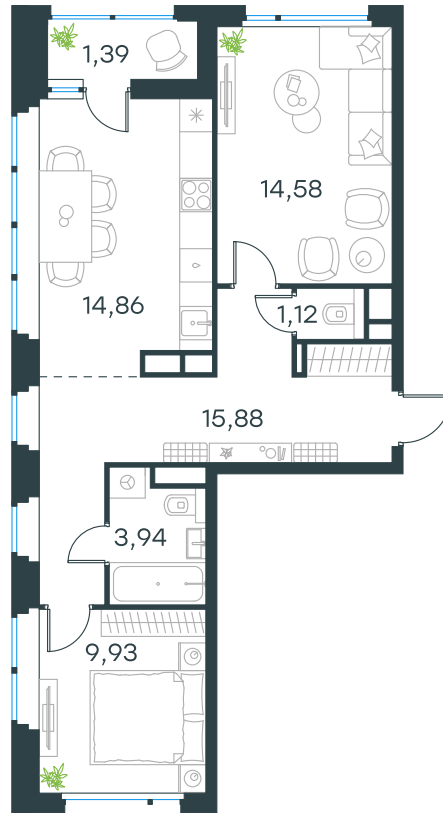

Level Лесной

Московская область, г.о.
Красногорск, посёлок Отрадное

Level Лесной

О проекте

Планировка квартиры: 24-3-303

Характеристики

**2-комн.
квартира, 61,69 м²**

Выдача ключей: II квартал 2027

Проект	Level Лесной
Этаж	11 из 15
Корпус	24/3
Тип отделки	White box
Высота потолка	2,8 м
Цена за м²	215 454 руб.
Расположение	м.Пятницкое шоссе
Окна выходят	На окружающую застройку

13 291 320 руб. С учетом - 10%
~~14 768 134 руб.~~