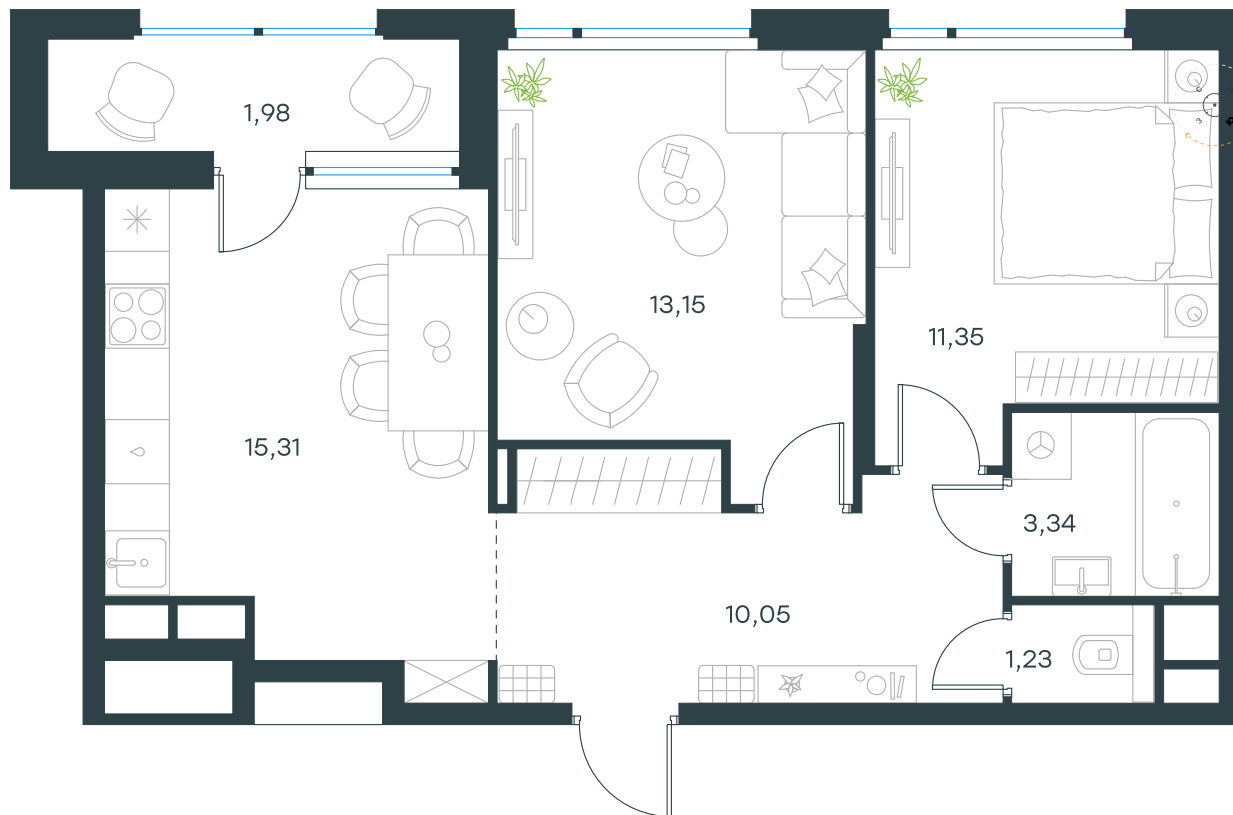

Level Лесной

Московская область, г.о.
Красногорск, посёлок Отрадное

Level Лесной

О проекте

Планировка квартиры: 24-3-305

Характеристики

**2-комн.
квартира, 56,41 м²**

Выдача ключей: II квартал 2027

Проект	Level Лесной
Этаж	12 из 15
Корпус	24/3
Тип отделки	White box
Высота потолка	2,8 м
Цена за м²	209 310 руб.
Расположение	м.Пятницкое шоссе
Окна выходят	На окружающую застройку

11 807 130 руб. С учетом - 10%