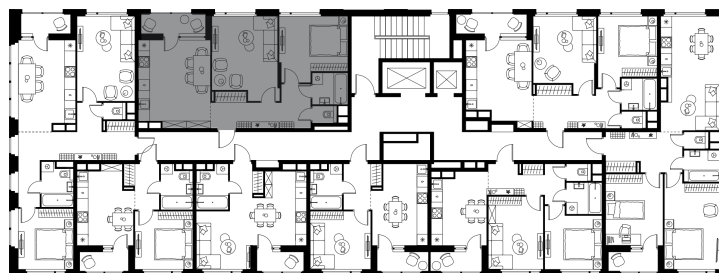

Квартиру можно купить онлайн!

Рассказываем, как купить онлайн на нашем сайте — просто отсканируйте QR-код

[Смотреть на сайте](#)

Отсканируйте QR-код и посмотрите эту квартиру на [Level.ru](https://level.ru)