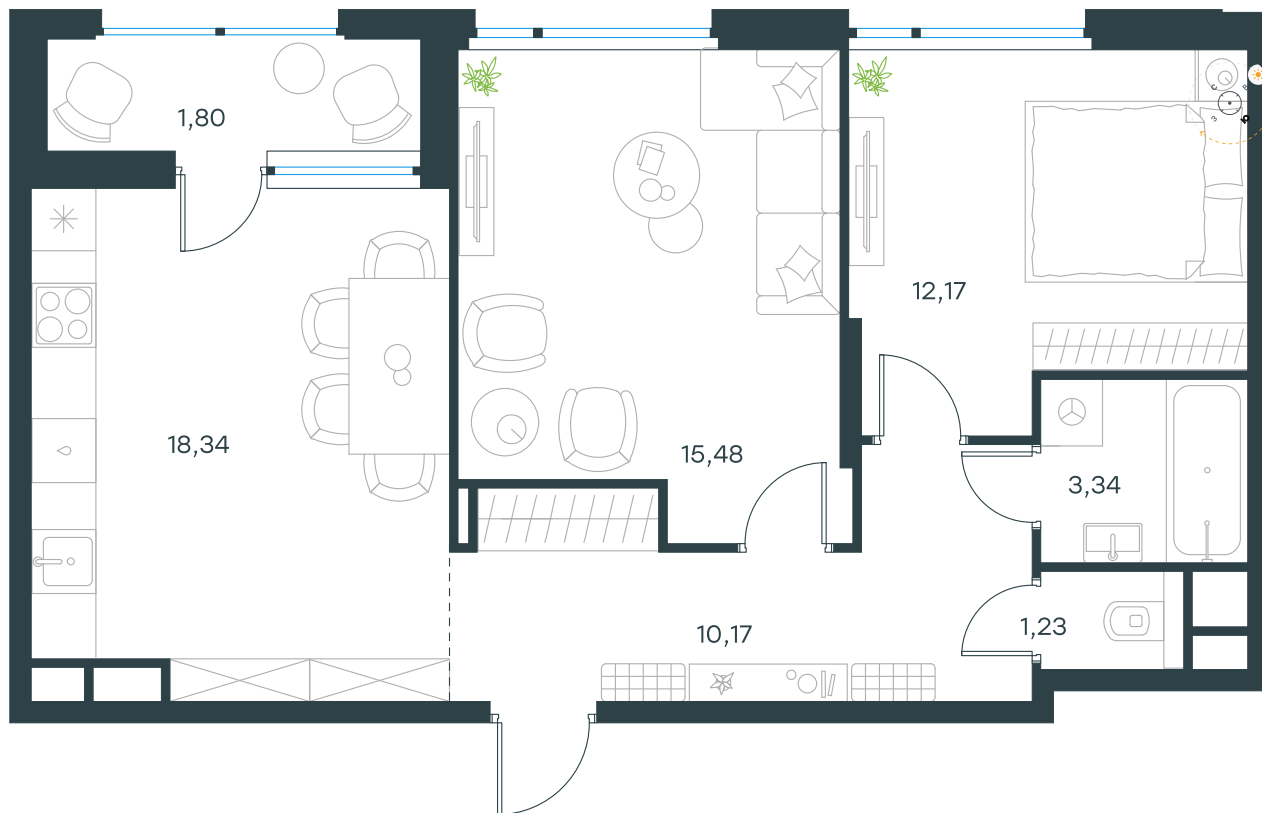

Level Лесной

Московская область, г.о.
Красногорск, посёлок Отрадное

Level Лесной

О проекте

Планировка квартиры: 24-3-312

Характеристики

**2-комн.
квартира, 62,53 м²**

Выдача ключей: II квартал 2027

Проект	Level Лесной
Этаж	12 из 15
Корпус	24/3
Тип отделки	White box
Высота потолка	2,8 м
Цена за м²	202 864 руб.
Расположение	м.Пятницкое шоссе
Окна выходят	На окружающую застройку

12 685 040 руб. С учетом - 10%
~~14 094 489 руб.~~