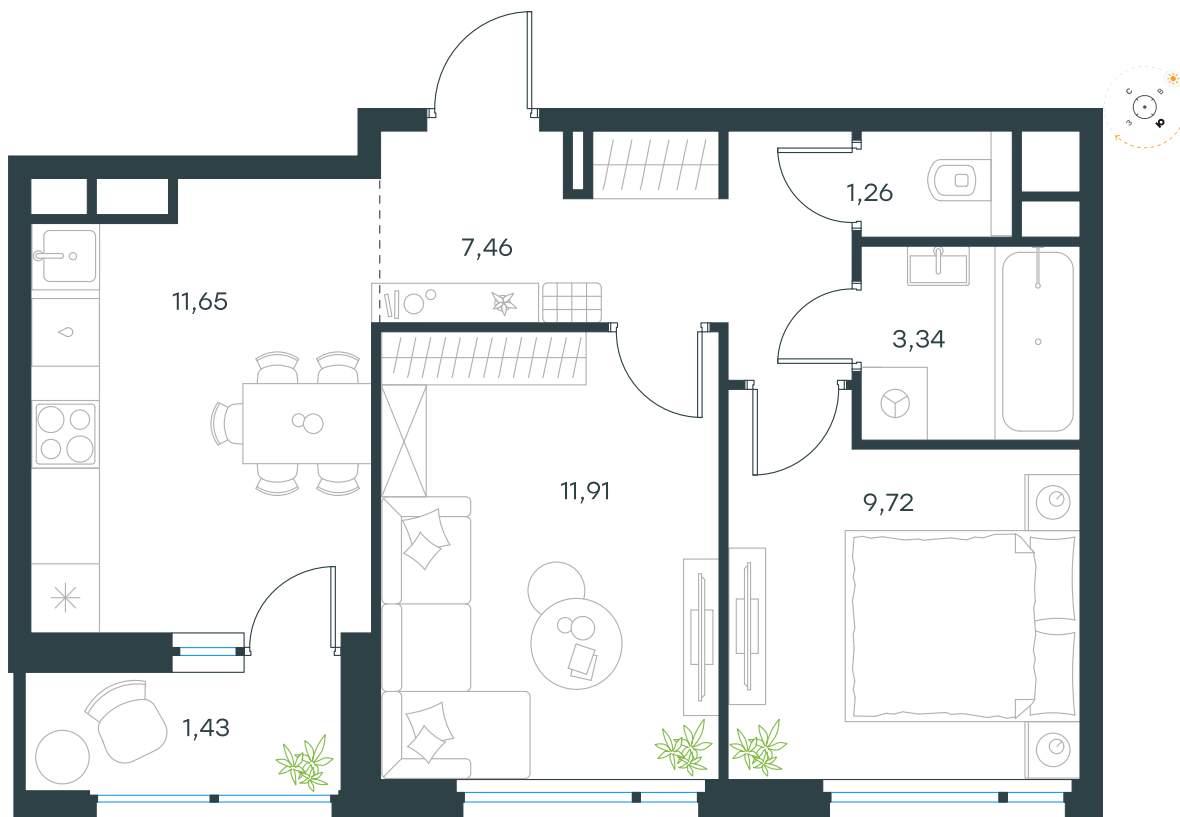

Level Лесной

Московская область, г.о.
Красногорск, посёлок Отрадное

Level Лесной

О проекте

Планировка квартиры: 24-3-323

Характеристики

**2-комн.
квартира, 46,77 м²**

Выдача ключей: II квартал 2027

Проект	Level Лесной
Этаж	14 из 15
Корпус	24/3
Тип отделки	White box
Высота потолка	2,8 м
Цена за м²	237 499 руб.
Расположение	м.Пятницкое шоссе
Окна выходят	На двор

11 107 803 руб. С учетом - 10%

~~12 342 004 руб.~~