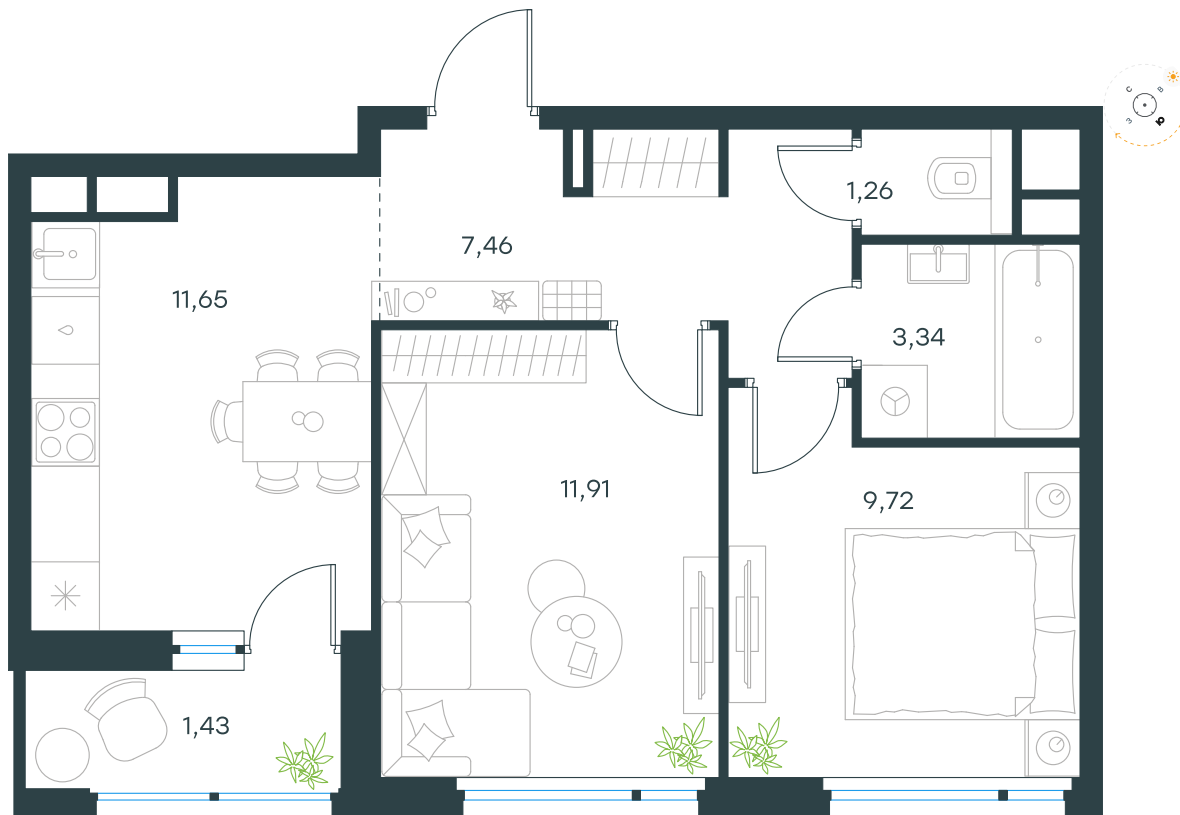

# Level Лесной

О проекте

Планировка квартиры: 24-3-307

Характеристики

**2-комн.  
квартира, 46,77 м²**

Выдача ключей: II квартал 2027

Проект	Level Лесной
Этаж	12 из 15
Корпус	24/3
Тип отделки	White box
Высота потолка	2,8 м
Цена за м²	234 703 руб.
Расположение	м.Пятницкое шоссе
Окна выходят	На двор