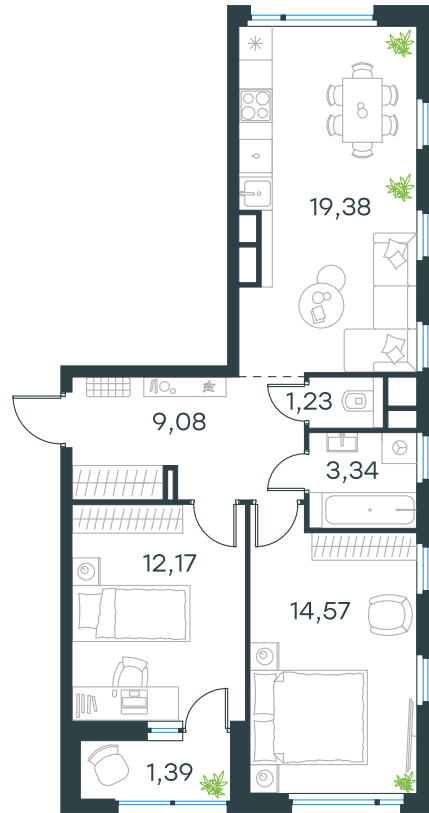

Level Лесной

Московская область, г.о.
Красногорск, посёлок Отрадное

Level Лесной

О проекте

Планировка квартиры: 24-3-290

Характеристики

**2-комн.
квартира, 61,16 м²**

Выдача ключей: II квартал 2027

Проект	Level Лесной
Этаж	10 из 15
Корпус	24/3
Тип отделки	White box
Высота потолка	2,8 м
Цена за м²	223 109 руб.
Расположение	м.Пятницкое шоссе
Окна выходят	На окружающую застройку, лес, двор
Редкий формат	С окном в ванной