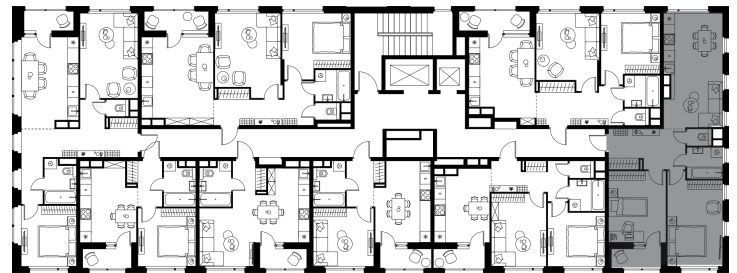

Квартиру можно купить онлайн!

Рассказываем, как купить онлайн на нашем сайте — просто отсканируйте QR-код

Смотреть на сайте

Отсканируйте QR-код и посмотрите эту квартиру на [Level.ru](https://level.ru)