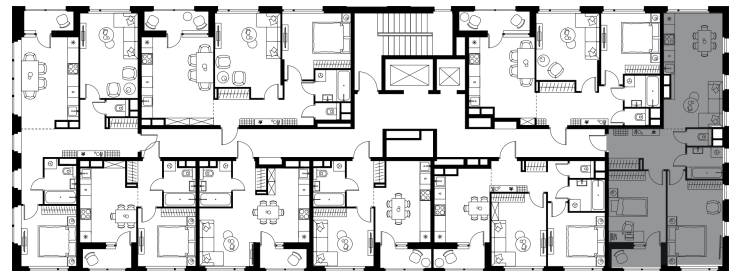

Квартиру можно купить онлайн!

Рассказываем, как купить онлайн на нашем сайте — просто отсканируйте QR-код

Смотреть на сайте

Отсканируйте QR-код и посмотрите эту квартиру на [Level.ru](https://level.ru)