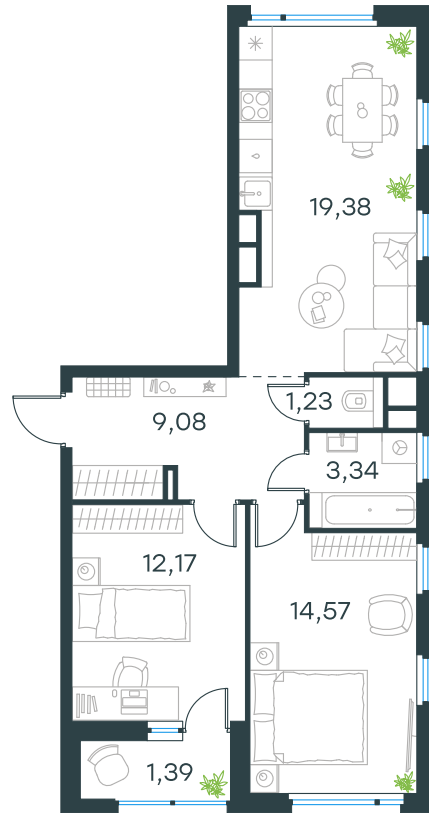

# Level Лесной

О проекте

Планировка квартиры: 24-3-306

Характеристики

**2-комн.  
квартира, 61,16 м²**

Выдача ключей: II квартал 2027

Проект	Level Лесной
Этаж	12 из 15
Корпус	24/3
Тип отделки	White box
Высота потолка	2,8 м
Цена за м²	225 928 руб.
Расположение	м.Пятницкое шоссе
Окна выходят	На окружающую застройку, лес, двор
Редкий формат	С окном в ванной