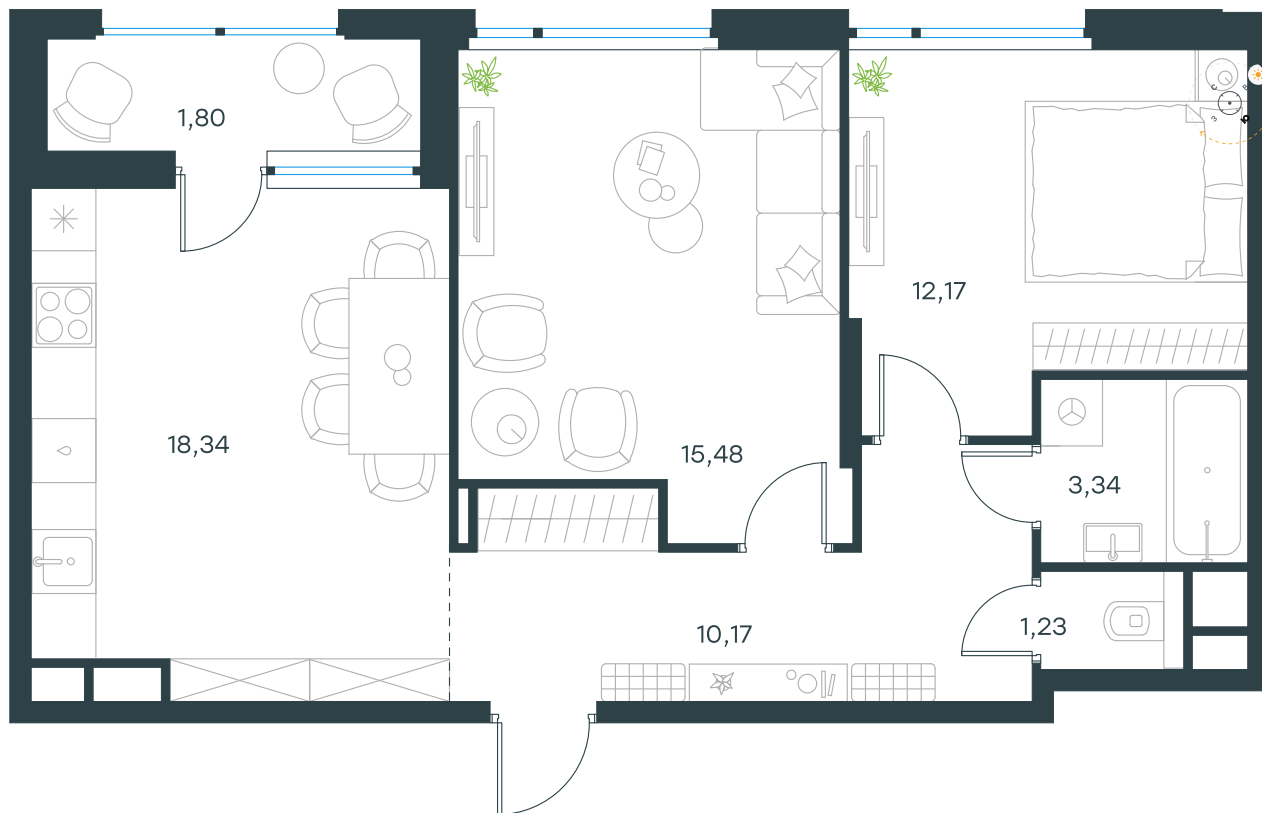

Level Лесной

Московская область, г.о.
Красногорск, посёлок Отрадное

Level Лесной

О проекте

Планировка квартиры: 24-3-328

Характеристики

**2-комн.
квартира, 62,53 м²**

Выдача ключей: II квартал 2027

Проект	Level Лесной
Этаж	14 из 15
Корпус	24/3
Тип отделки	White box
Высота потолка	2,8 м
Цена за м²	214 361 руб.
Расположение	м.Пятницкое шоссе
Окна выходят	На лес

13 403 938 руб. С учетом - 10%
14 803 265 руб.