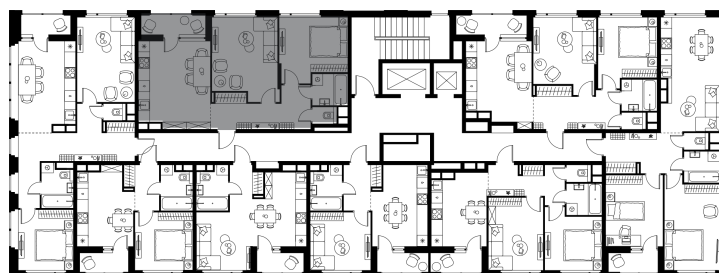

Квартиру можно купить онлайн!

Рассказываем, как купить онлайн на нашем сайте — просто отсканируйте QR-код

Смотреть на сайте

Отсканируйте QR-код и посмотрите эту квартиру на [Level.ru](https://level.ru)