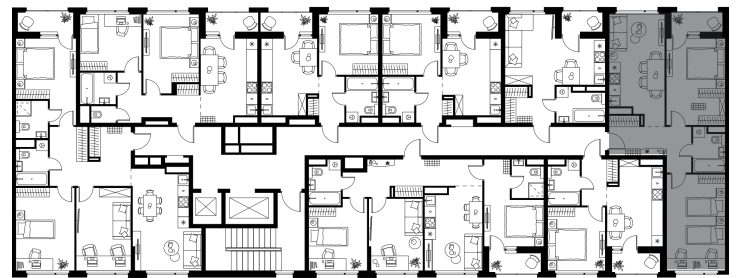

Квартиру можно купить онлайн!

Рассказываем, как купить онлайн на нашем сайте — просто отсканируйте QR-код

[Смотреть на сайте](#)

Отсканируйте QR-код и посмотрите эту квартиру на [Level.ru](#)