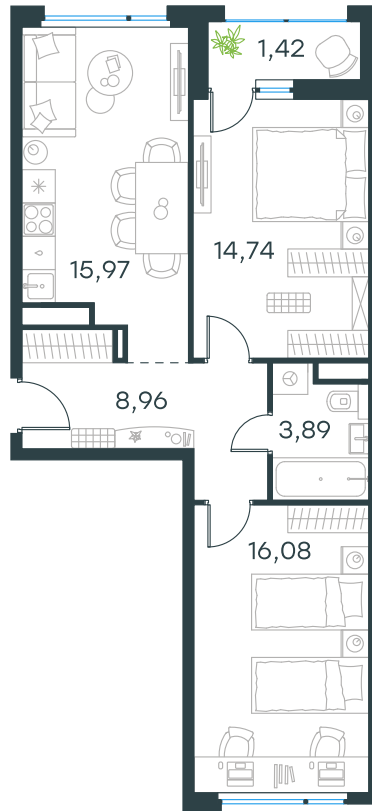

Level Лесной

Московская область, г.о.
Красногорск, посёлок Отрадное

Level Лесной

О проекте

Планировка квартиры: 497

Характеристики

**2-комн.
квартира, 61,06 м²**

Выдача ключей: IV квартал 2025

Проект	Level Лесной
Этаж	14 из 14
Корпус	27
Тип отделки	White box
Высота потолка	2,8 м
Цена за м²	249 299 руб.
Расположение	м.Пятницкое шоссе
Окна выходят	На лес, двор, окружающую застройку

15 222 190 руб. С учетом - 10%
~~16 912 545 руб.~~