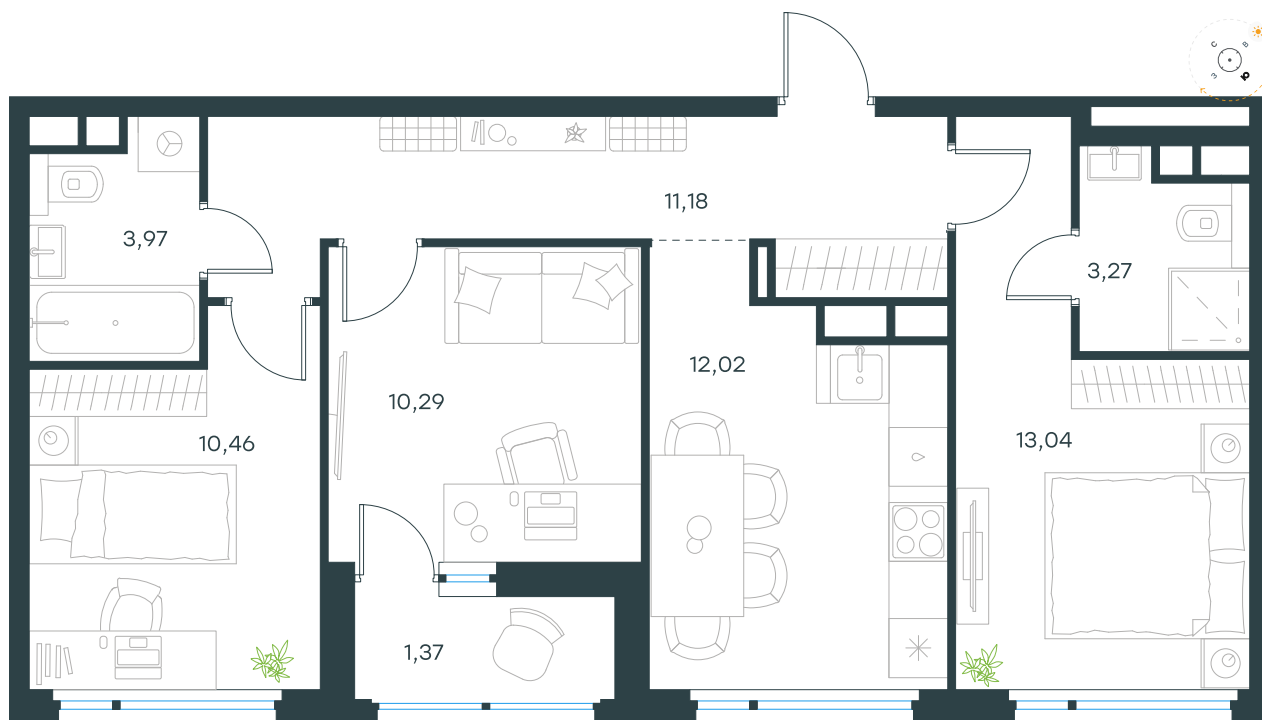

Level Лесной

Московская область, г.о.
Красногорск, посёлок Отрадное

Level Лесной

О проекте

Планировка квартиры: 24-1-83

Характеристики

3-комн. квартира, 65,6 м²

Выдача ключей: II квартал 2027

Проект	Level Лесной
Этаж	12 из 15
Корпус	24/1
Тип отделки	Без отделки
Высота потолка	2,8 м
Цена за м ²	191 517 руб.
Расположение	м.Пятницкое шоссе
Окна выходят	На окружающую застройку

12 563 503 руб. С учетом - 10%
~~13 950 448 руб.~~