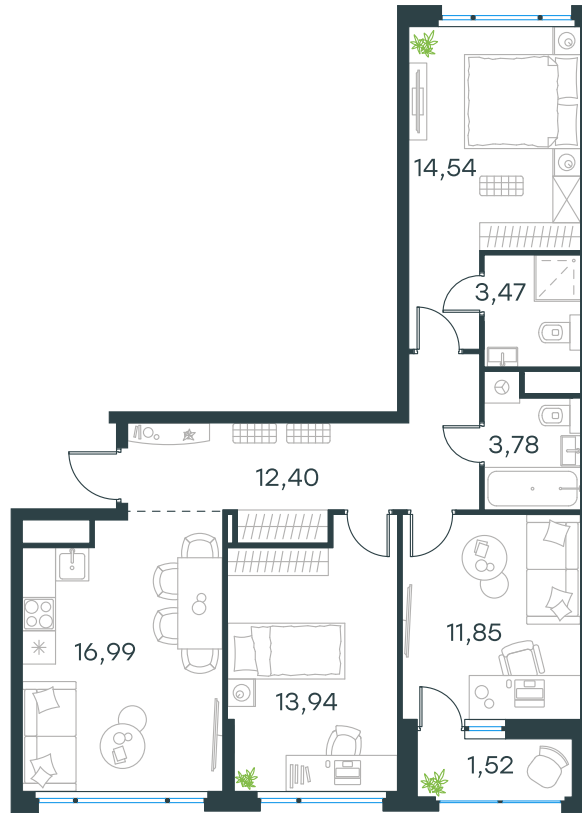

Level Лесной

Московская область, г.о.
Красногорск, посёлок Отрадное

Level Лесной

О проекте

Планировка квартиры: 178

Характеристики

**3-КОМН.
квартира, 78,49 м²**

Выдача ключей: IV квартал 2025

Проект	Level Лесной
Этаж	9 из 10
Корпус	27
Тип отделки	White box
Высота потолка	2,8 м
Цена за м²	219 273 руб.
Расположение	м.Пятницкое шоссе
Окна выходят	На двор, окружающую застройку

17 210 718 руб. С учетом - 10%
19 122 020 руб.