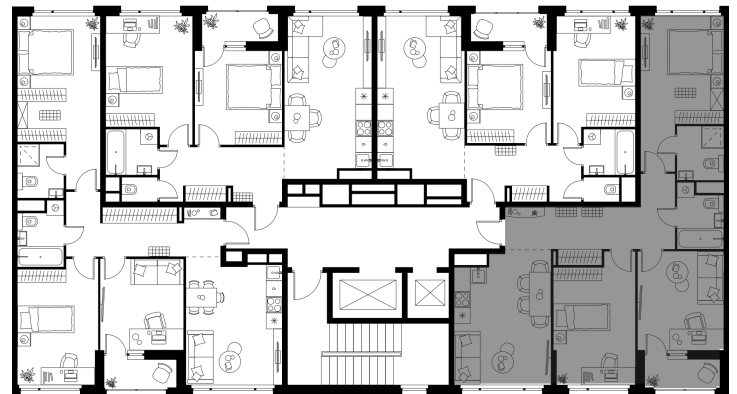

Планировка квартиры: 178

Характеристики

**3-КОМН.
квартира, 78,49 м²**

Выдача ключей: IV квартал 2025

Проект	Level Лесной
Этаж	9 из 10
Корпус	27
Тип отделки	White box
Высота потолка	2,8 м
Цена за м²	219 273 руб.
Расположение	м.Пятницкое шоссе
Окна выходят	На двор, окружающую застройку

17 210 718 руб. С учетом - 10%
19 122 020 руб.

План этажа

Квартиру можно купить онлайн!

Рассказываем, как купить онлайн на нашем сайте — просто отсканируйте QR-код

Смотреть на сайте

Отсканируйте QR-код и посмотрите эту квартиру на [Level.ru](https://level.ru)