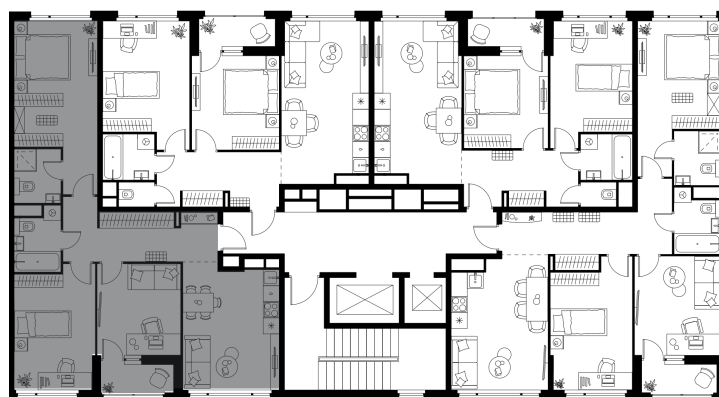

Планировка квартиры: 179

Характеристики

**3-КОМН.
квартира, 76,45 м²**

Выдача ключей: IV квартал 2025

Проект	Level Лесной
Этаж	10 из 10
Корпус	27
Тип отделки	White box
Высота потолка	2,8 м
Цена за м²	233 302 руб.
Расположение	м.Пятницкое шоссе
Окна выходят	На двор, окружающую застройку

17 835 892 руб. С учетом - 10%

~~10 917 658 руб.~~

План этажа

Квартиру можно купить онлайн!

Рассказываем, как купить онлайн на нашем сайте — просто отсканируйте QR-код

Смотреть на сайте

Отсканируйте QR-код и посмотрите эту квартиру на [Level.ru](https://level.ru)