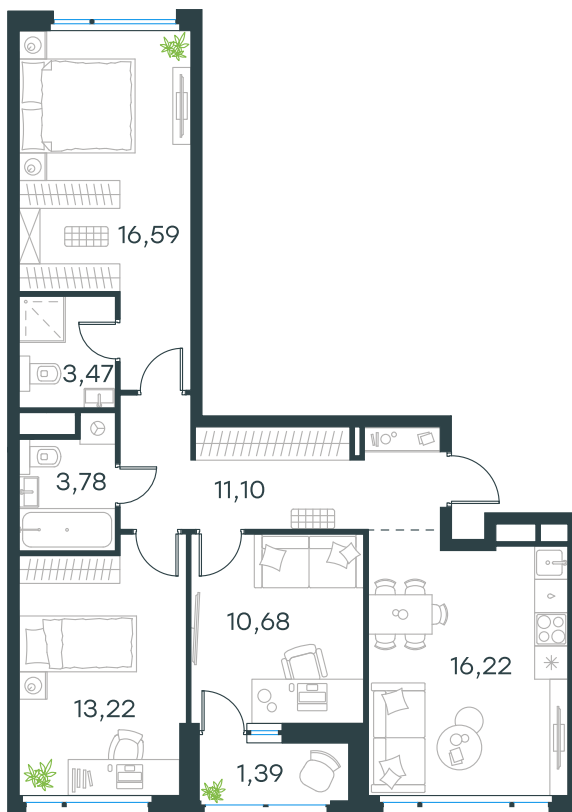

Level Лесной

Московская область, г.о.
Красногорск, посёлок Отрадное

Level Лесной

О проекте

Планировка квартиры: 179

Характеристики

**3-КОМН.
квартира, 76,45 м²**

Выдача ключей: IV квартал 2025

Проект	Level Лесной
Этаж	10 из 10
Корпус	27
Тип отделки	White box
Высота потолка	2,8 м
Цена за м²	233 302 руб.
Расположение	м.Пятницкое шоссе
Окна выходят	На двор, окружающую застройку

17 835 892 руб. С учетом - 10%