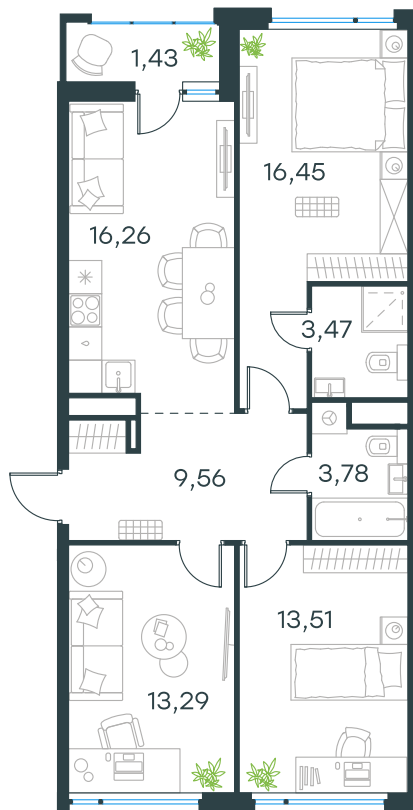

Level Лесной

Московская область, г.о.
Красногорск, посёлок Отрадное

Level Лесной

О проекте

Планировка квартиры: 206

Характеристики

3-комн.
квартира, 77,75 м²

Выдача ключей: IV квартал 2025

Проект	Level Лесной
Этаж	9 из 10
Корпус	27
Тип отделки	White box
Высота потолка	2,8 м
Цена за м²	240 255 руб.
Расположение	м.Пятницкое шоссе
Окна выходят	На окружающую застройку, двор

18 679 826 руб. С учетом - 10%
20 755 262 руб.