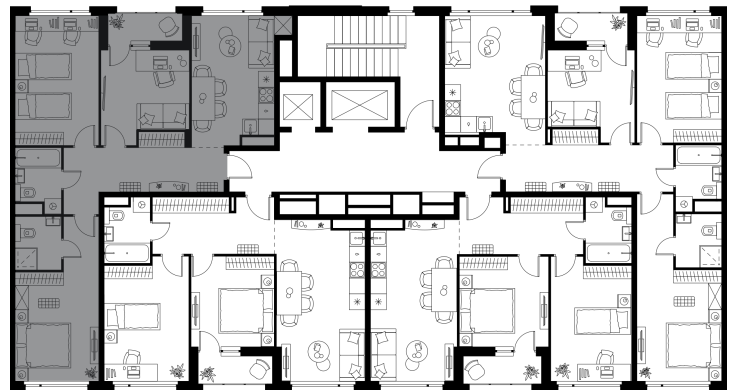

Планировка квартиры: 237

Характеристики

**3-комн.
квартира, 77,41 м²**

Выдача ключей: IV квартал 2025

Проект	Level Лесной
Этаж	8 из 10
Корпус	27
Тип отделки	White box
Высота потолка	2,8 м
Цена за м²	222 319 руб.
Расположение	м.Пятницкое шоссе
Окна выходят	На окружающую застройку, двор

17 209 638 руб. С учетом - 10%
19 121 820 руб.

План этажа

Квартиру можно купить онлайн!

Рассказываем, как купить онлайн на нашем сайте — просто отсканируйте QR-код

[Смотреть на сайте](#)

Отсканируйте QR-код и посмотрите эту квартиру на [Level.ru](https://level.ru)