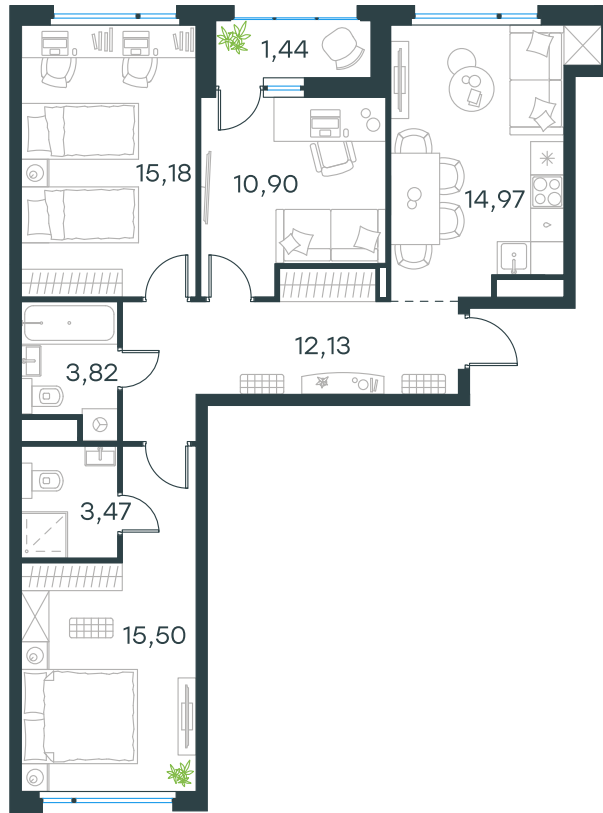

# Level Лесной

О проекте

Планировка квартиры: 237

Характеристики

**3-комн.  
квартира, 77,41 м²**

Выдача ключей: IV квартал 2025

Проект	Level Лесной
Этаж	8 из 10
Корпус	27
Тип отделки	White box
Высота потолка	2,8 м
Цена за м²	222 319 руб.
Расположение	м.Пятницкое шоссе
Окна выходят	На окружающую застройку, двор