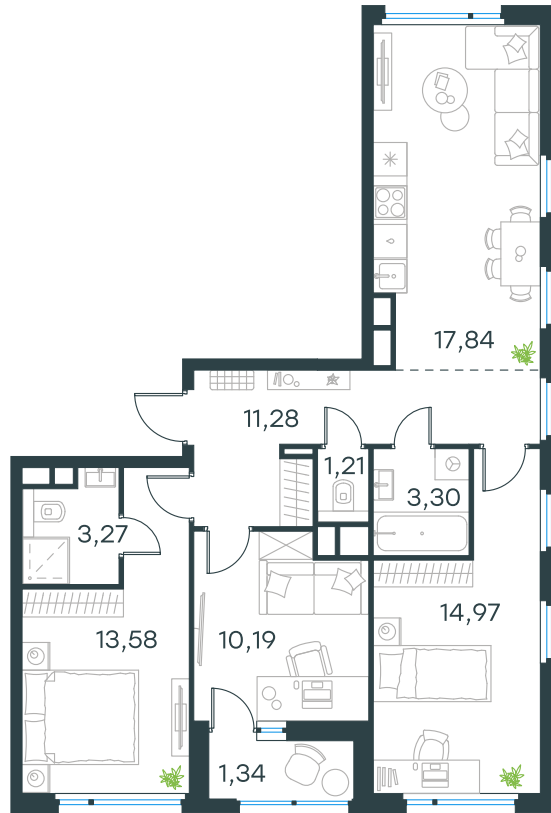

Level Лесной

Московская область, г.о.
Красногорск, посёлок Отрадное

Level Лесной

О проекте

Планировка квартиры: 24-1-98

Характеристики

**3-комн.
квартира, 76,98 м²**

Выдача ключей: II квартал 2027

Проект	Level Лесной
Этаж	14 из 15
Корпус	24/1
Тип отделки	Без отделки
Высота потолка	2,8 м
Цена за м²	233 503 руб.
Расположение	м.Пятницкое шоссе
Окна выходят	На окружающую застройку, лес

17 975 010 руб. С учетом - 10%
10 972 234 руб.