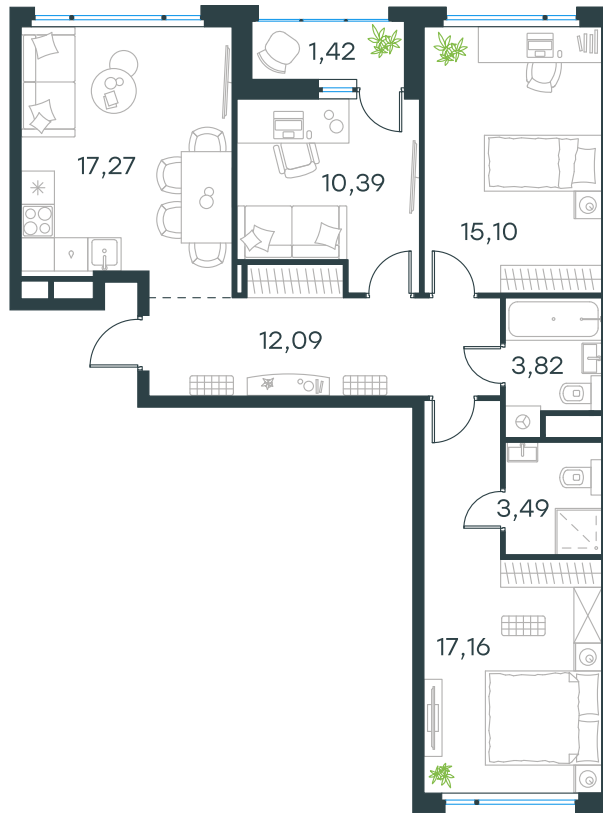

Level Лесной

Московская область, г.о.
Красногорск, посёлок Отрадное

Level Лесной

О проекте

Планировка квартиры: 238

Характеристики

**3-комн.
квартира, 80,74 м²**

Выдача ключей: IV квартал 2025

Проект	Level Лесной
Этаж	9 из 10
Корпус	27
Тип отделки	White box
Высота потолка	2,8 м
Цена за м²	220 780 руб.
Расположение	м.Пятницкое шоссе
Окна выходят	На окружающую застройку, двор, лес

17 825 764 руб. С учетом - 10%
19 806 405 руб.