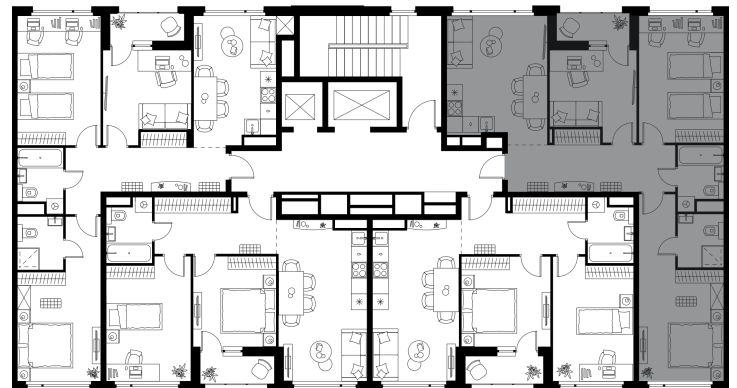

Планировка квартиры: 238

Характеристики

**3-комн.
квартира, 80,74 м²**

Выдача ключей: IV квартал 2025

Проект	Level Лесной
Этаж	9 из 10
Корпус	27
Тип отделки	White box
Высота потолка	2,8 м
Цена за м²	220 780 руб.
Расположение	м.Пятницкое шоссе
Окна выходят	На окружающую застройку, двор, лес

17 825 764 руб. С учетом - 10%
19 806 405 руб.

План этажа

Квартиру можно купить онлайн!

Рассказываем, как купить онлайн на нашем сайте — просто отсканируйте QR-код

[Смотреть на сайте](#)

Отсканируйте QR-код и посмотрите эту квартиру на [Level.ru](#)