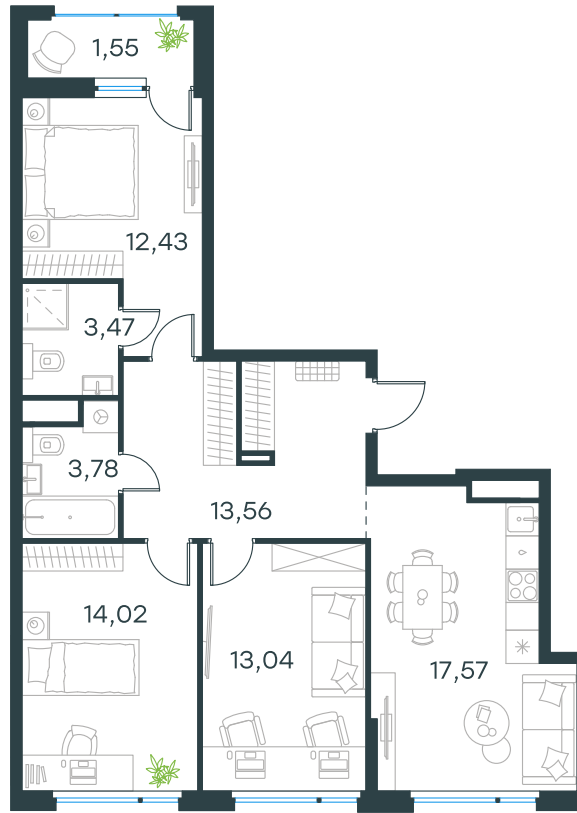

Level Лесной

Московская область, г.о.
Красногорск, посёлок Отрадное

Level Лесной

О проекте

Планировка квартиры: 492

Характеристики

**3-КОМН.
квартира, 79,42 м²**

Выдача ключей: IV квартал 2025

Проект	Level Лесной
Этаж	14 из 14
Корпус	27
Тип отделки	White box
Высота потолка	2,8 м
Цена за м²	238 717 руб.
Расположение	м.Пятницкое шоссе
Окна выходят	На двор, окружающую застройку, лес

18 958 887 руб. С учетом - 10%
~~21 065 431 руб.~~