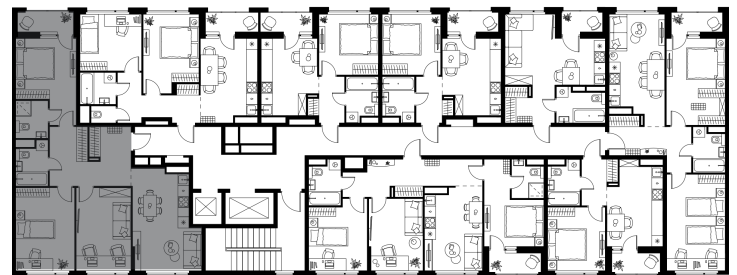

Квартиру можно купить онлайн!

Рассказываем, как купить онлайн на нашем сайте — просто отсканируйте QR-код

Смотреть на сайте

Отсканируйте QR-код и посмотрите эту квартиру на [Level.ru](https://level.ru)