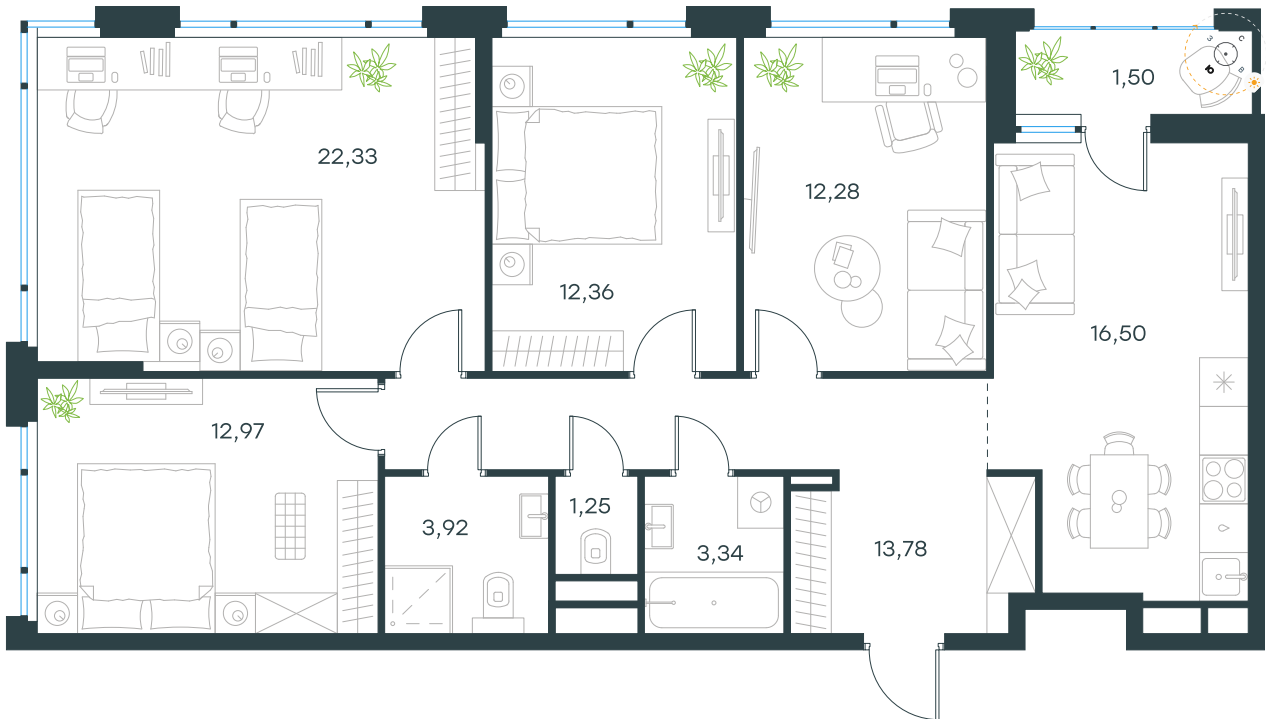

Level Лесной

Московская область, г.о.
Красногорск, посёлок Отрадное

Level Лесной

О проекте

Планировка квартиры: 196

Характеристики

**4-КОМН.
квартира, 100,23 м²**

Выдача ключей: IV квартал 2025

Проект	Level Лесной
Этаж	6 из 10
Корпус	27
Тип отделки	White box
Высота потолка	2,8 м
Цена за м ²	233 826 руб.
Расположение	м.Пятницкое шоссе
Окна выходят	На окружающую застройку
Редкий формат	Угловое остекление