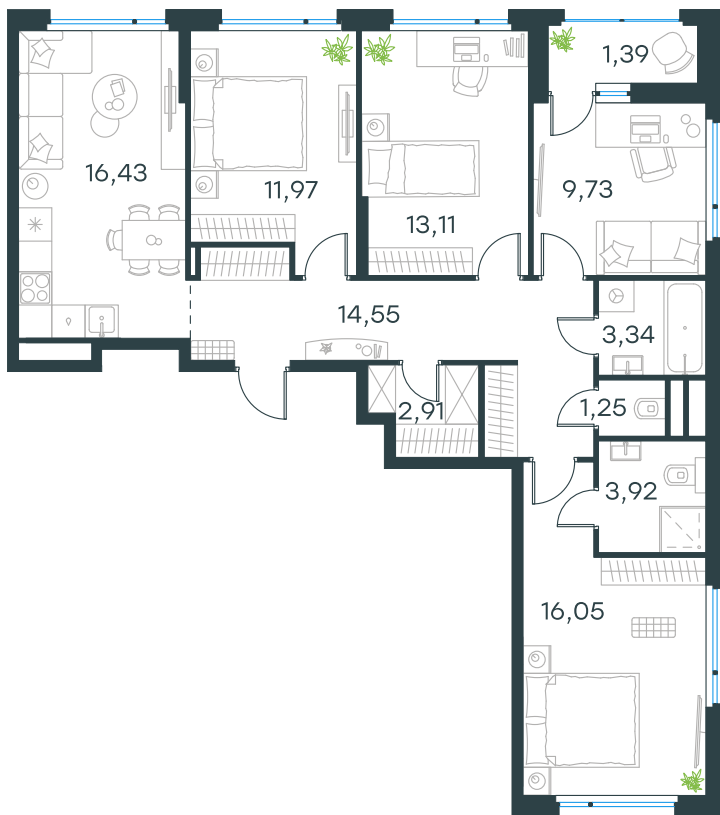

# Level Лесной

О проекте

Планировка квартиры: 16

Характеристики

**4-комн.  
квартира, 94,65 м²**

Выдача ключей: IV квартал 2025

Проект	Level Лесной
Этаж	5 из 10
Корпус	27
Тип отделки	White box
Высота потолка	2,8 м
Цена за м²	218 484 руб.
Расположение	м.Пятницкое шоссе
Окна выходят	На двор, лес