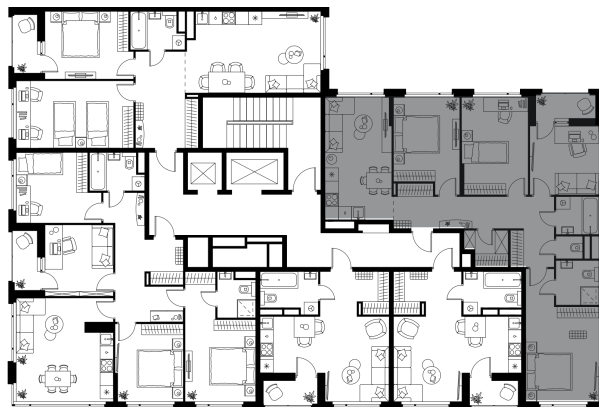

Планировка квартиры: 16

Характеристики

**4-комн.
квартира, 94,65 м²**

Выдача ключей: IV квартал 2025

Проект	Level Лесной
Этаж	5 из 10
Корпус	27
Тип отделки	White box
Высота потолка	2,8 м
Цена за м²	218 484 руб.
Расположение	м.Пятницкое шоссе
Окна выходят	На двор, лес

20 679 431 руб. С учетом - 10%

~~22 977 146 руб.~~

План этажа

Квартиру можно купить онлайн!

Рассказываем, как купить онлайн на нашем сайте — просто отсканируйте QR-код

[Смотреть на сайте](#)

Отсканируйте QR-код и посмотрите эту квартиру на [Level.ru](https://level.ru)