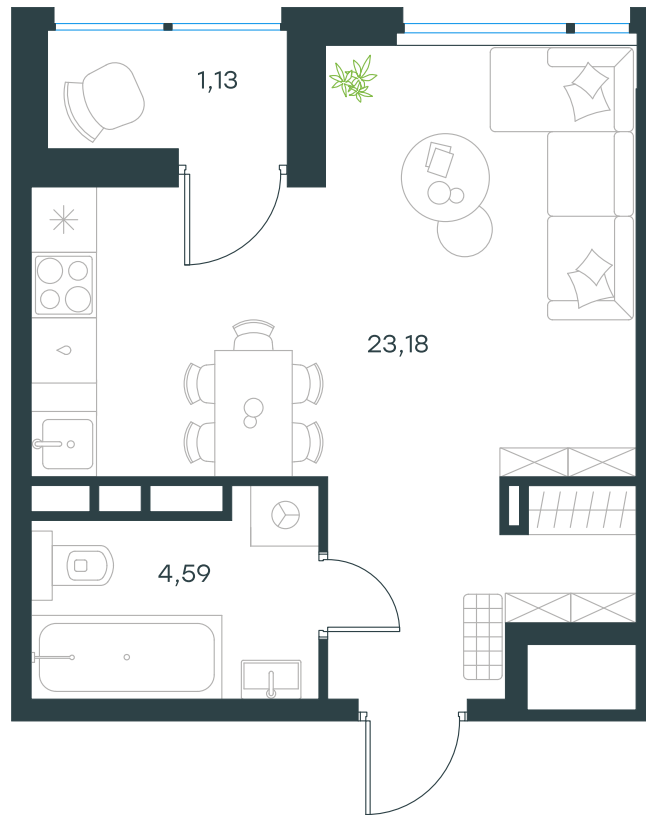

# Level Лесной

О проекте

Планировка квартиры: 24-1-111

Характеристики

Студия-квартира, 28,9 м²

Выдача ключей: II квартал 2027

Проект	Level Лесной
Этаж	15 из 15
Корпус	24/1
Тип отделки	Без отделки
Высота потолка	2,8 м
Цена за м²	230 688 руб.
Расположение	м.Пятницкое шоссе
Окна выходят	На двор