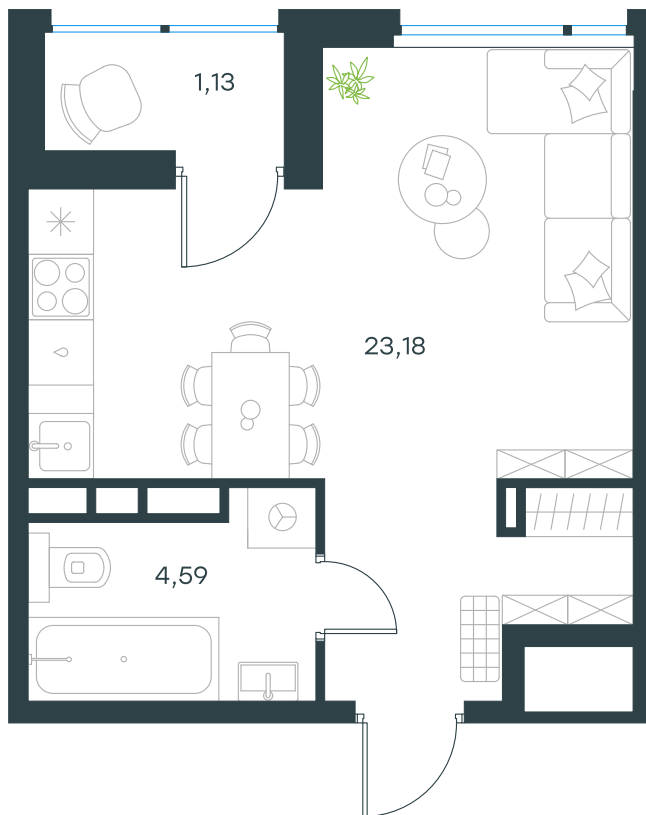

Level Лесной

Московская область, г.о.
Красногорск, посёлок Отрадное

Level Лесной

О проекте

Планировка квартиры: 24-1-95

Характеристики

Студия-квартира, 28,9 м²

Выдача ключей: II квартал 2027

Проект	Level Лесной
Этаж	13 из 15
Корпус	24/1
Тип отделки	Без отделки
Высота потолка	2,8 м
Цена за м²	227 227 руб.
Расположение	м.Пятницкое шоссе
Окна выходят	На двор

6 566 844 руб. С учетом - 10%
7 296 494 руб.