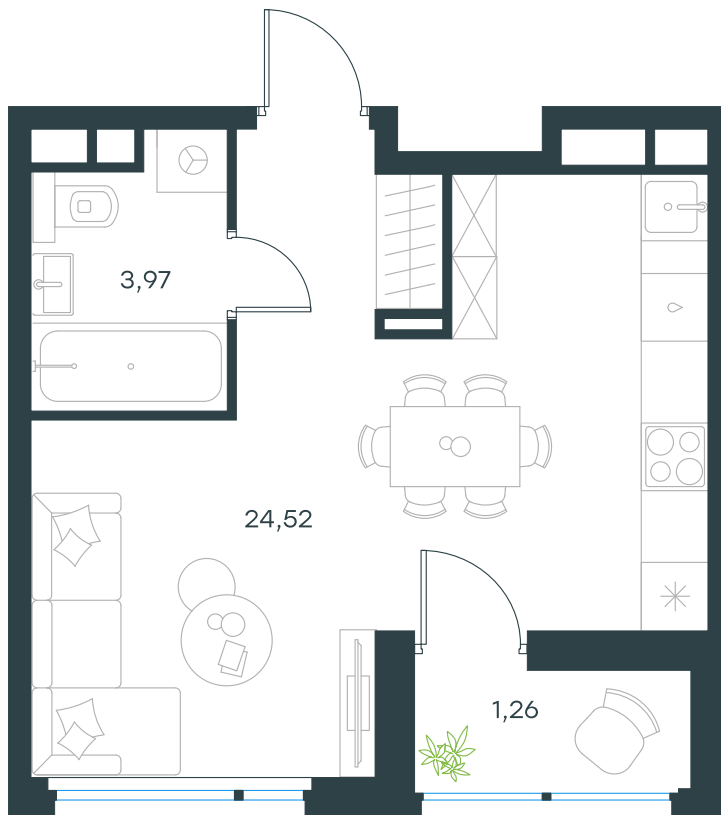

Level Лесной

Московская область, г.о.
Красногорск, посёлок Отрадное

Level Лесной

О проекте

Планировка квартиры: 24-2-149

Характеристики

Студия-квартира, 29,75 м²

Выдача ключей: II квартал 2027

Проект	Level Лесной
Этаж	6 из 15
Корпус	24/2
Тип отделки	Без отделки
Высота потолка	2,8 м
Цена за м ²	215 024 руб.
Расположение	м.Пятницкое шоссе
Окна выходят	На двор

6 396 957 руб. С учетом - 10%

~~7 107 731 руб.~~