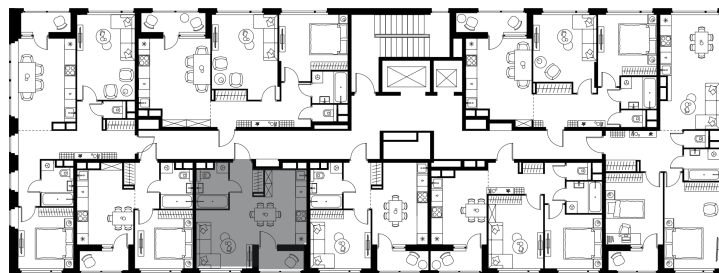

Квартиру можно купить онлайн!

Рассказываем, как купить онлайн на нашем сайте — просто отсканируйте QR-код

Смотреть на сайте

Отсканируйте QR-код и посмотрите эту квартиру на [Level.ru](https://level.ru)