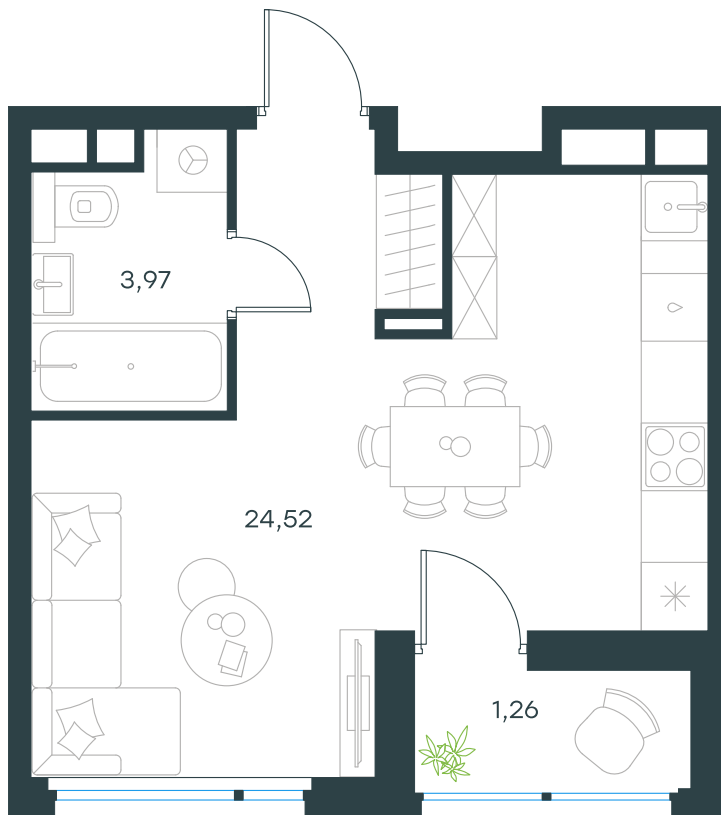

Level Лесной

Московская область, г.о.
Красногорск, посёлок Отрадное

Level Лесной

О проекте

Планировка квартиры: 24-2-165

Характеристики

Студия-квартира, 29,75 м²

Выдача ключей: II квартал 2027

Проект	Level Лесной
Этаж	8 из 15
Корпус	24/2
Тип отделки	Без отделки
Высота потолка	2,8 м
Цена за м ²	218 460 руб.
Расположение	м.Пятницкое шоссе
Окна выходят	На двор

6 499 173 руб. С учетом - 10%
~~7 221 304 руб.~~