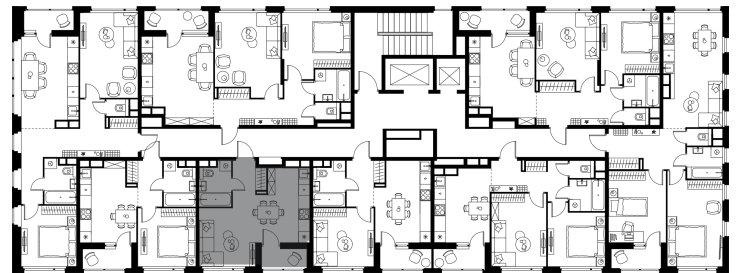

Квартиру можно купить онлайн!

Рассказываем, как купить онлайн на нашем сайте — просто отсканируйте QR-код

Смотреть на сайте

Отсканируйте QR-код и посмотрите эту квартиру на [Level.ru](https://level.ru)