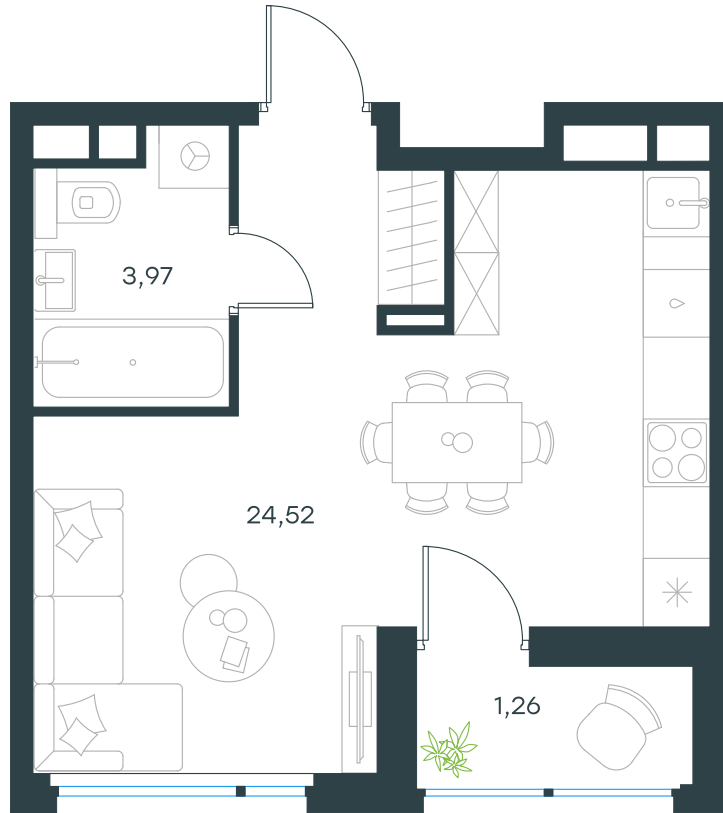

Level Лесной

Московская область, г.о.
Красногорск, посёлок Отрадное

Level Лесной

О проекте

Планировка квартиры: 24-2-173

Характеристики

Студия-квартира, 29,75 м²

Выдача ключей: II квартал 2027

Проект	Level Лесной
Этаж	9 из 15
Корпус	24/2
Тип отделки	Без отделки
Высота потолка	2,8 м
Цена за м ²	220 178 руб.
Расположение	м.Пятницкое шоссе
Окна выходят	На двор

6 550 281 руб. С учетом - 10%
~~7 278 090 руб.~~