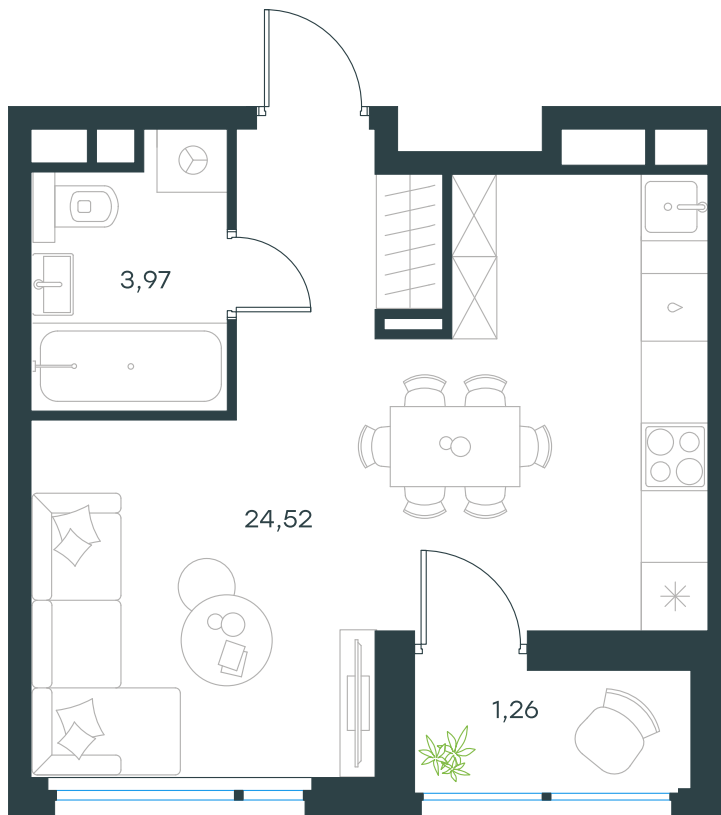

Level Лесной

Московская область, г.о.
Красногорск, посёлок Отрадное

Level Лесной

О проекте

Планировка квартиры: 24-2-197

Характеристики

Студия-квартира, 29,75 м²

Выдача ключей: II квартал 2027

| | |
|------------------------|-------------------|
| Проект | Level Лесной |
| Этаж | 12 из 15 |
| Корпус | 24/2 |
| Тип отделки | Без отделки |
| Высота потолка | 2,8 м |
| Цена за м ² | 225 332 руб. |
| Расположение | м.Пятницкое шоссе |
| Окна выходят | На двор |