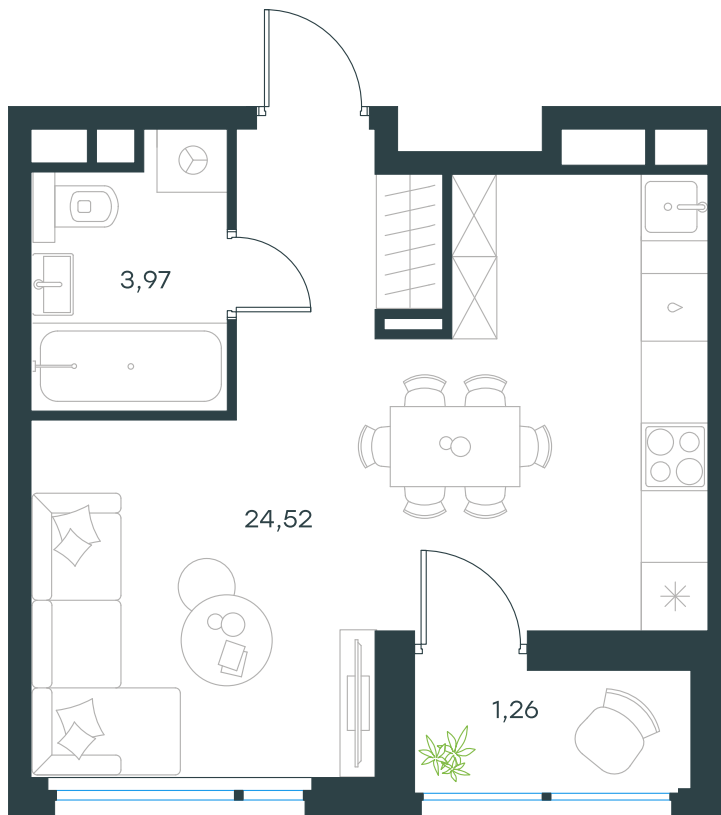

Level Лесной

Московская область, г.о.
Красногорск, посёлок Отрадное

Level Лесной

О проекте

Планировка квартиры: 24-2-221

Характеристики

Студия-квартира, 29,75 м²

Выдача ключей: II квартал 2027

Проект	Level Лесной
Этаж	15 из 15
Корпус	24/2
Тип отделки	Без отделки
Высота потолка	2,8 м
Цена за м ²	230 485 руб.
Расположение	м.Пятницкое шоссе
Окна выходят	На двор

6 856 928 руб. С учетом - 10%
~~7 618 800 руб.~~