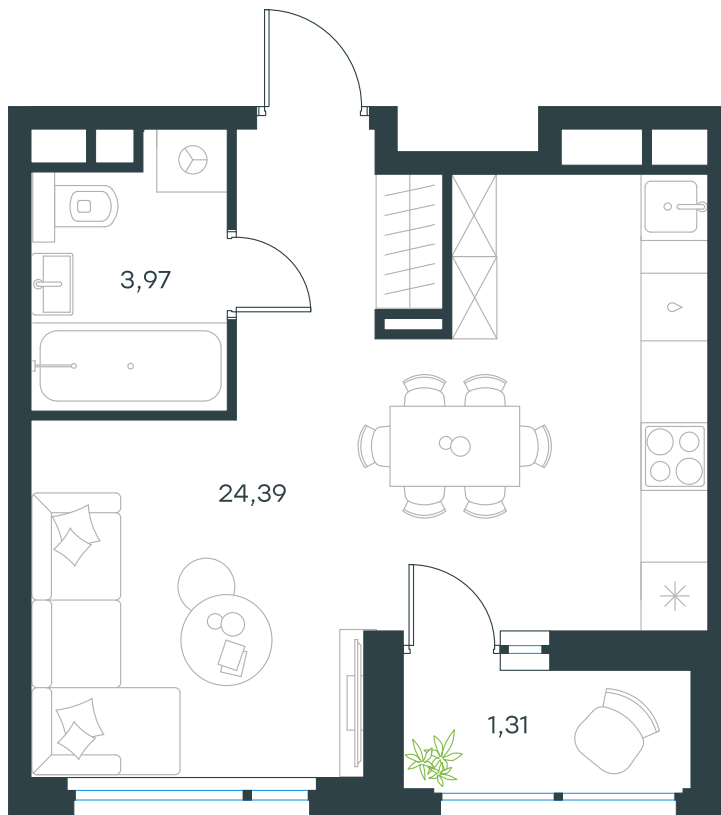

# Level Лесной

О проекте

Планировка квартиры: 24-3-309

### Студия-квартира, 29,67 м<sup>2</sup>

Выдача ключей: II квартал 2027

Проект	Level Лесной
Этаж	12 из 15
Корпус	24/3
Тип отделки	White box
Высота потолка	2,8 м
Цена за м <sup>2</sup>	242 909 руб.
Расположение	м.Пятницкое шоссе
Окна выходят	На двор