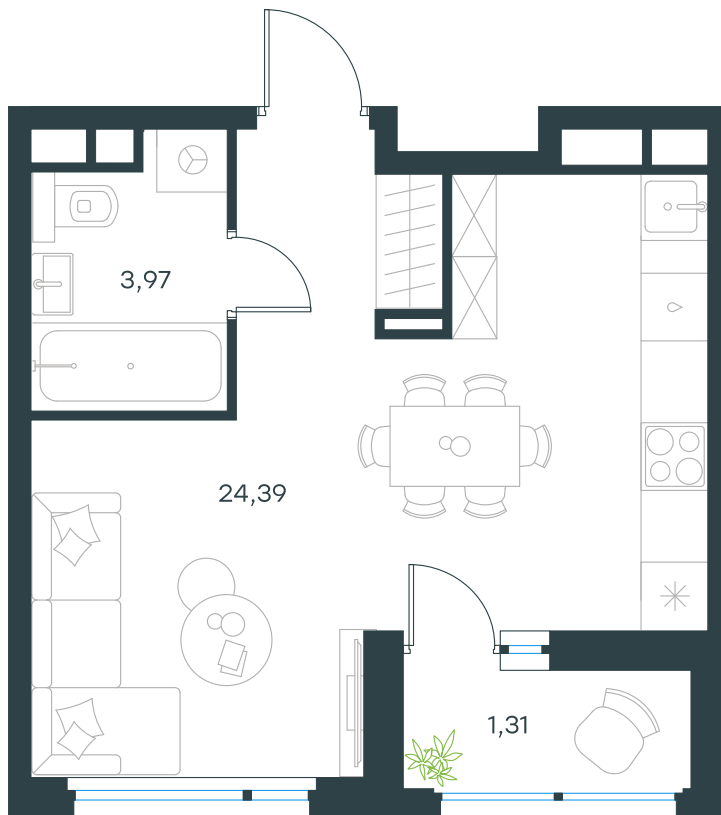

# Level Лесной

О проекте

Планировка квартиры: 24-3-325

### Студия-квартира, 29,67 м<sup>2</sup>

Выдача ключей: II квартал 2027

Проект	Level Лесной
Этаж	14 из 15
Корпус	24/3
Тип отделки	White box
Высота потолка	2,8 м
Цена за м <sup>2</sup>	246 370 руб.
Расположение	м.Пятницкое шоссе
Окна выходят	На двор