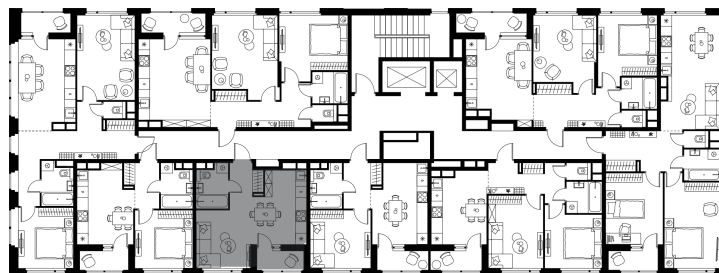

Квартиру можно купить онлайн!

Рассказываем, как купить онлайн на нашем сайте — просто отсканируйте QR-код

[Смотреть на сайте](#)

Отсканируйте QR-код и посмотрите эту квартиру на [Level.ru](#)