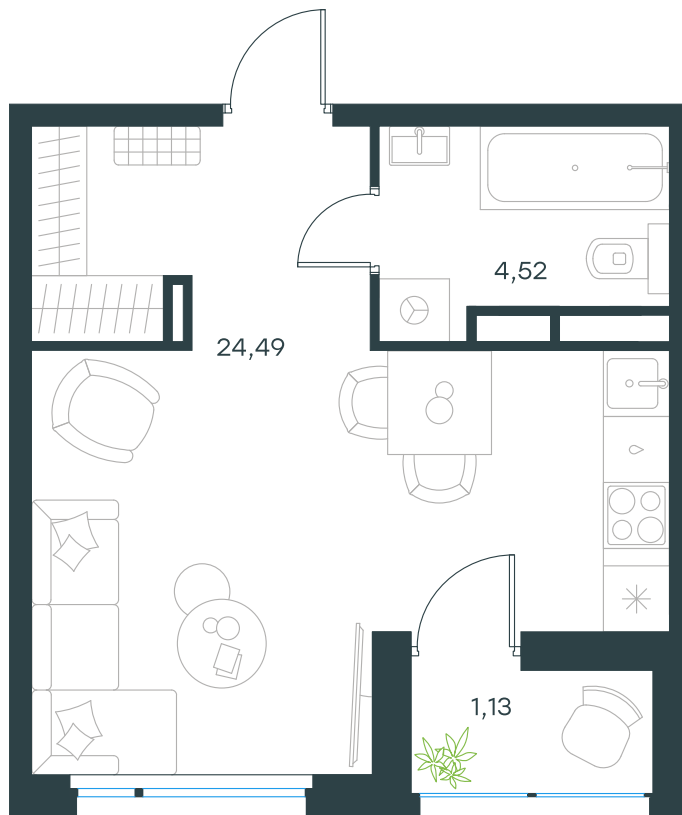

Level Лесной

Московская область, г.о.
Красногорск, посёлок Отрадное

Level Лесной

О проекте

Планировка квартиры: 27

Характеристики

Студия-квартира, 30,14 м²

Выдача ключей: IV квартал 2025

Проект	Level Лесной
Этаж	7 из 10
Корпус	27
Тип отделки	White box
Высота потолка	2,8 м
Цена за м²	277 988 руб.
Расположение	м.Пятницкое шоссе
Окна выходят	На лес

8 378 551 руб. С учетом - 10%
9 300 502 руб.