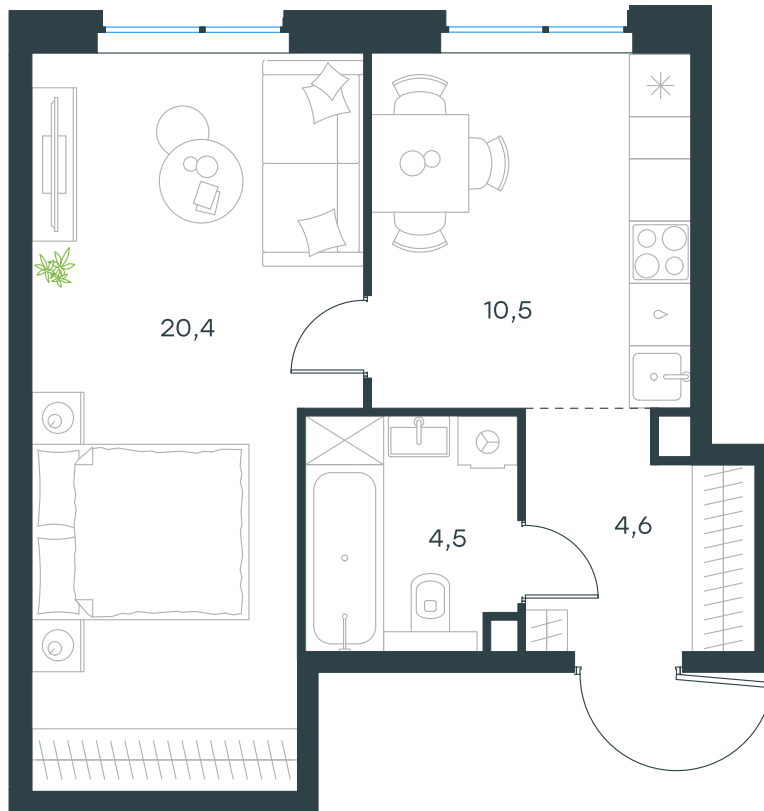

Фасады

Лобби

Планировка квартиры: 11-162

Характеристики

**1-комн.  
квартира, 40,0 м²**

Выдача ключей: III квартал 2027

Проект	Level Мичуринский, этапы 3 и 4
Этаж	2 из 24
Корпус	11
Тип отделки	Без отделки
Высота потолка	2,72 м
Цена за м²	370 211 руб.
Расположение	м.Мичуринский пр-т
Окна выходят	На окружающую застройку