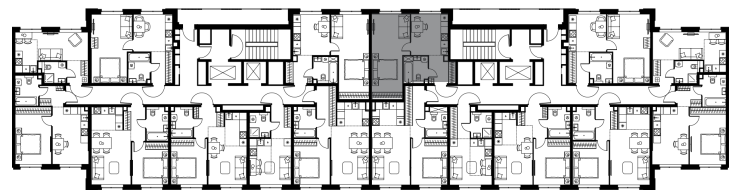

Квартиру можно купить онлайн!

Рассказываем, как купить онлайн на нашем сайте — просто отсканируйте QR-код

[Смотреть на сайте](#)

Отсканируйте QR-код и посмотрите эту квартиру на [Level.ru](https://level.ru)