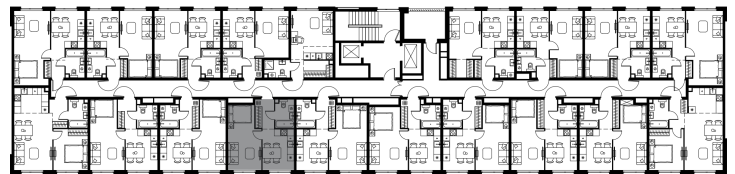

Квартиру можно купить онлайн!

Рассказываем, как купить онлайн на нашем сайте — просто отсканируйте QR-код

[Смотреть на сайте](#)

Отсканируйте QR-код и посмотрите эту квартиру на [Level.ru](https://level.ru)