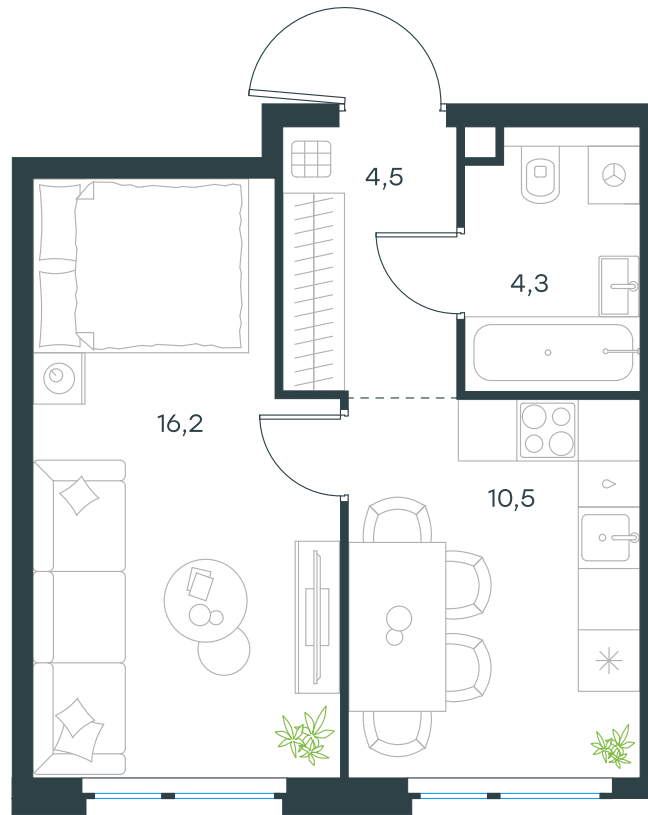

Фасады

Лобби

Планировка квартиры: 9-1-11

Характеристики

**1-комн.
квартира, 35,5 м²**

Выдача ключей: IV квартал 2026

Проект	Level Мичуринский, этапы 3 и 4
Этаж	2 из 12
Корпус	9
Тип отделки	Без отделки
Высота потолка	2,72 м
Цена за м²	411 301 руб.
Расположение	м.Мичуринский пр-т
Окна выходят	На двор