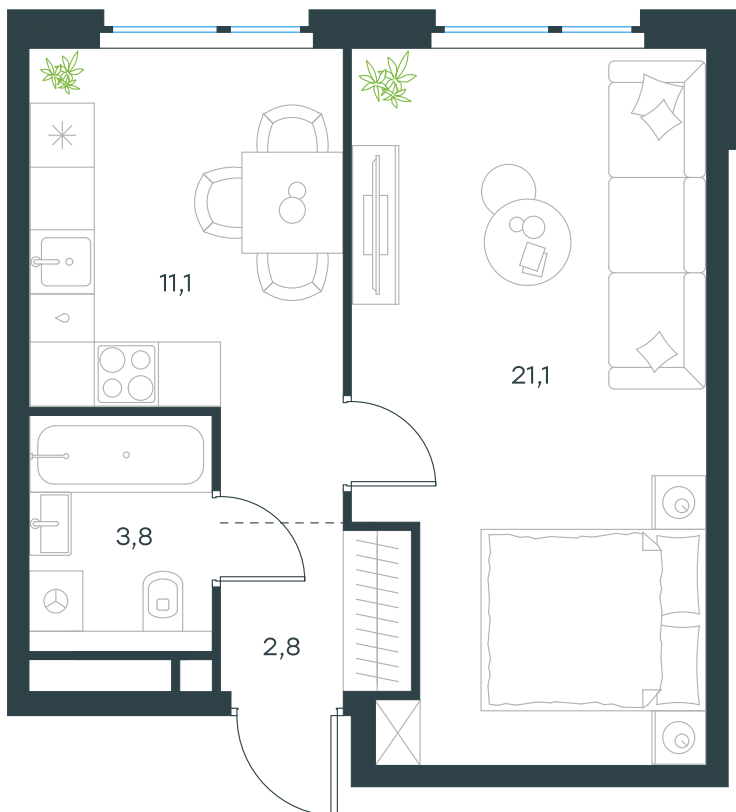

Фасады

Лобби

Планировка квартиры: 9-1-137

Характеристики

**1-КОМН.
квартира, 38,8 м²**

Выдача ключей: IV квартал 2026

Проект	Level Мичуринский, этапы 3 и 4
Этаж	9 из 12
Корпус	9
Тип отделки	Без отделки
Высота потолка	2,72 м
Цена за м²	387 315 руб.
Расположение	м.Мичуринский пр-т
Окна выходят	На окружающую застройку