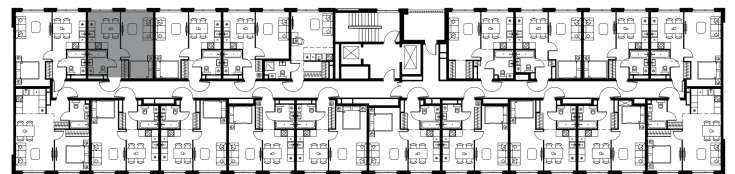

Квартиру можно купить онлайн!

Рассказываем, как купить онлайн на нашем сайте — просто отсканируйте QR-код

[Смотреть на сайте](#)

Отсканируйте QR-код и посмотрите эту квартиру на [Level.ru](https://level.ru)