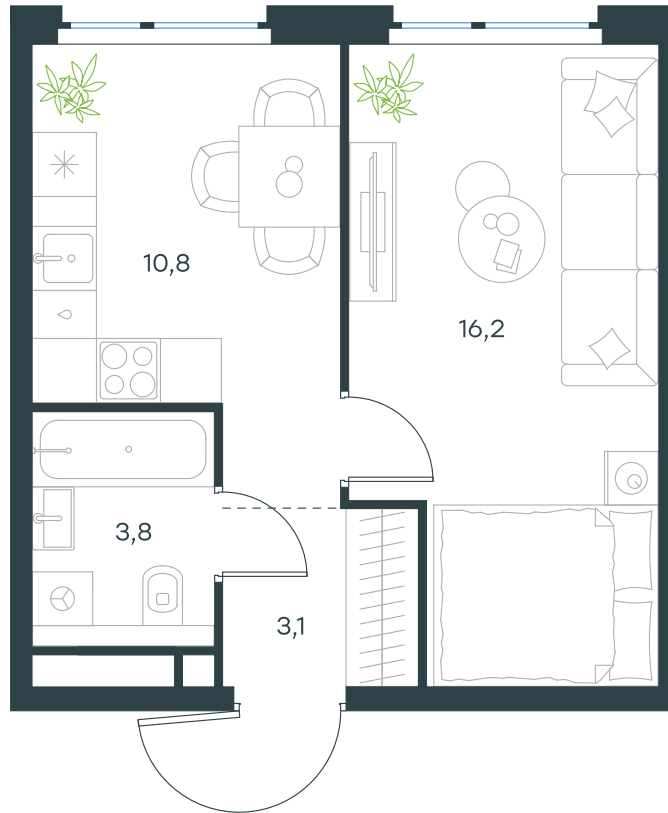

Фасады

Лобби

Планировка квартиры: 9-1-149

Характеристики

**1-комн.
квартира, 33,9 м²**

Выдача ключей: IV квартал 2026

Проект	Level Мичуринский, этапы 3 и 4
Этаж	9 из 12
Корпус	9
Тип отделки	Без отделки
Высота потолка	2,72 м
Цена за м²	425 281 руб.
Расположение	м. Мичуринский пр-т
Окна выходят	На окружающую застройку