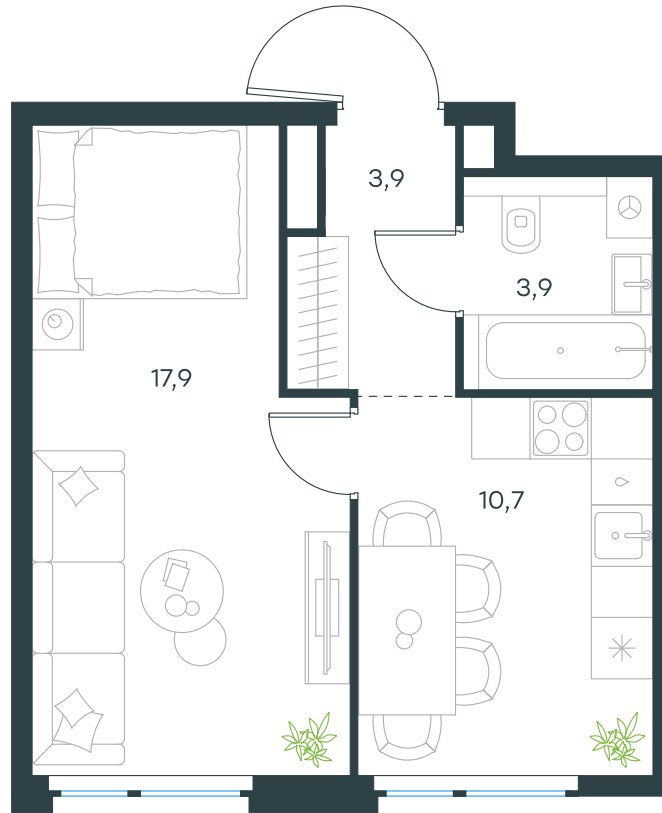

Фасады

Лобби

Планировка квартиры: 9-1-184

Характеристики

**1-комн.
квартира, 36,4 м²**

Выдача ключей: IV квартал 2026

Проект	Level Мичуринский, этапы 3 и 4
Этаж	11 из 12
Корпус	9
Тип отделки	Без отделки
Высота потолка	2,72 м
Цена за м²	407 537 руб.
Расположение	м.Мичуринский пр-т
Окна выходят	На двор