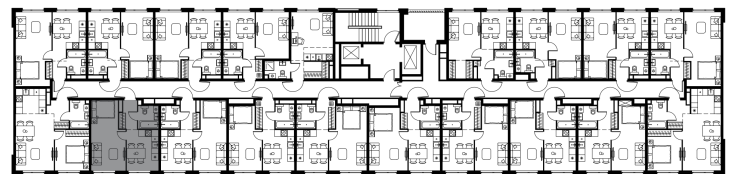

Квартиру можно купить онлайн!

Рассказываем, как купить онлайн на нашем сайте — просто отсканируйте QR-код

Смотреть на сайте

Отсканируйте QR-код и посмотрите эту квартиру на [Level.ru](https://level.ru)