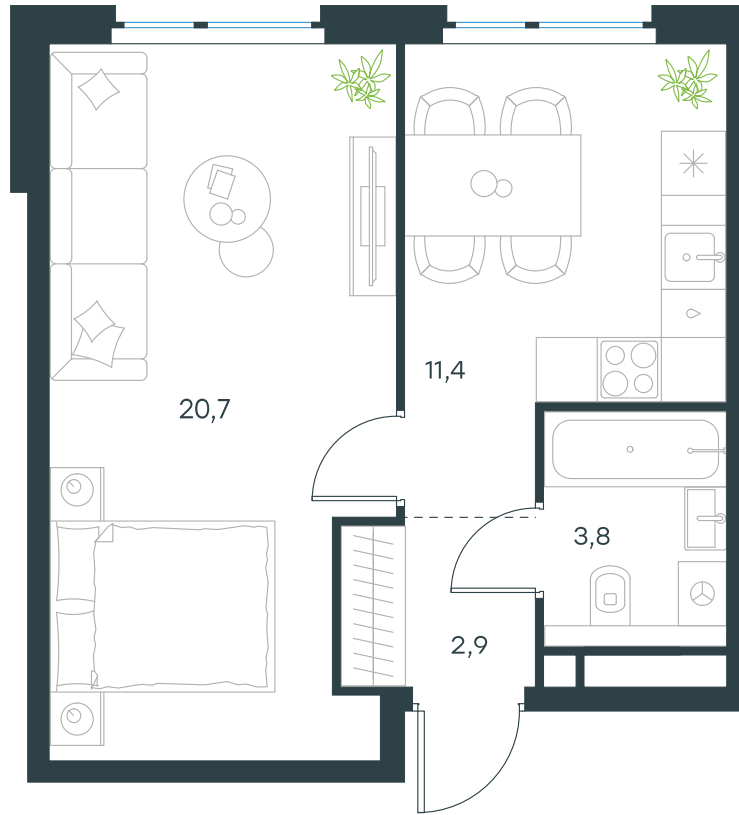

Фасады

Лобби

Планировка квартиры: 9-1-186

Характеристики

1-комн. квартира, 38,8 м²

Выдача ключей: IV квартал 2026

Проект	Level Мичуринский, этапы 3 и 4
Этаж	11 из 12
Корпус	9
Тип отделки	Без отделки
Высота потолка	2,72 м
Цена за м ²	382 715 руб.
Расположение	м.Мичуринский пр-т
Окна выходят	На окружающую застройку