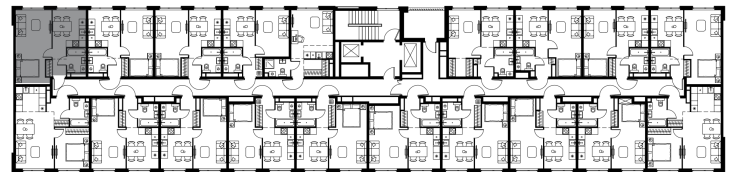

Квартиру можно купить онлайн!

Рассказываем, как купить онлайн на нашем сайте — просто отсканируйте QR-код

[Смотреть на сайте](#)

Отсканируйте QR-код и посмотрите эту квартиру на [Level.ru](#)